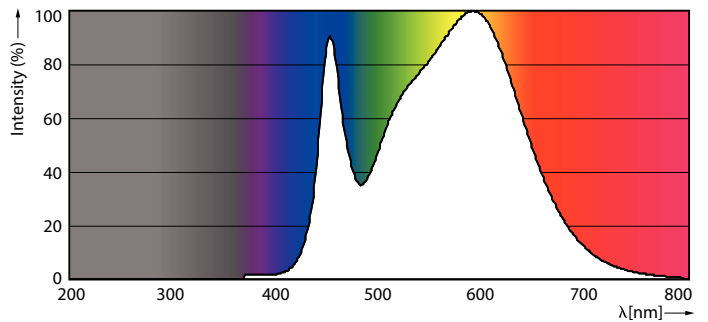

CorePro LED-rør Universal T8

T-kappe, maks. (nom.)	65 °C
Lysstyringssystemer og dæmpning	
Dæmpbar	Nej
Mekanik og armaturhus	
Lyskildemateriale	Glass
Produktlængde	1200 mm
Godkendelse og anvendelsesområde	
Energimærket (EEL)	A+
Energibesparende produkt	Yes
Godkendelser	TUV CE mærkning RoHS compliance KEMA Keur certificate
Energiforbrug kWh/1000 t.	18 kWh

Produktdata

Fuldstændig produktkode	871869680168000
Ordreproduktnavn	CorePro LEDtube UN 1200mm HO 18W840 T8
EAN/UPC – produkt	8718696801680
Ordrekode	80168000
SAP-tæller – antal pr. pakke	1
Tæller – antal pakker pr. kasse (udvendig emballage)	10
Materialenr. (12NC)	929001869302
SAP-nettovægt (stykke)	0,270 kg

Målskitse

Product	D1	D2	A1	A2	A3
CorePro LEDtube UN 1200mm HO 18W840 T8	27,9 mm	28 mm	1199,4 mm	1205,3 mm	1213,6 mm

Fotometriske data

18W G13