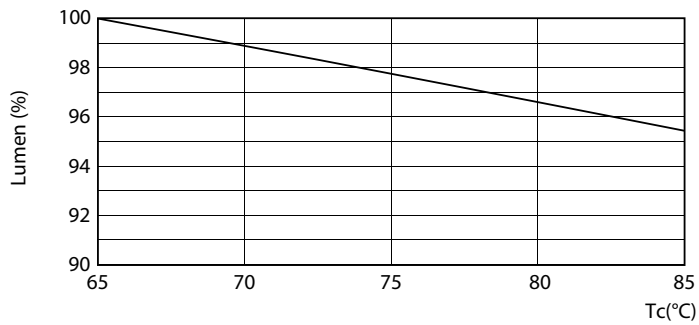

Produkt data

Generelle oplysninger		LLMF ved den nominelle levetids udløb (nom.) 70 %	
Sokkel	G13 [Medium Bi-Pin Fluorescent]		
Opfylder kravene i EU RoHS	Ja		
Nominel levetid (nom.)	30000 h		
Interval mellem tænd/sluk	50000X		
Lysteknik		Drift og el	
Farvekode	840 [CCT af 4000K]	Indgangsfrekvens	50 til 60 Hz
Spredningsvinkel (nom.)	240 °	Power (Rated) (Nom)	18 W
Lysstrøm (nom.)	2000 lm	Opstarttid (nom.)	0,5 s
Farvebetegnelse	Kold-hvid (CW)	Opvarmningstid til 60 % lysudbytte (nom.)	0,5 s
Korreleret farvetemperatur (nom.)	4000 K	Effektfaktor (nom.)	0,97
Lyseffekt (nominel) (nom.)	111,00 lm/W	Spænding (nom.)	220-240 V
Farveensartethed	<6	Temperatur	
Farvegengivelsesindeks (nom.)	80	T-omgivelsestemperatur (maks.)	45 °C
		T-omgivelsestemperatur (min.)	-20 °C
		T-lagring (maks.)	65 °C
		T-lagring (min.)	-40 °C

Fotometriske data

18W G13 830 3000K

Levetid

18W G13

18W G13

18W G13

18W G13

CorePro LED-rør Universal T8