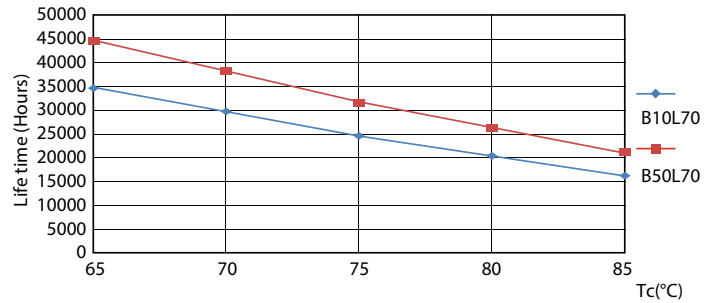

Produkt data

Generelle oplysninger		LLMF ved den nominelle levetids udløb (nom.) 70 %	
Sokkel	G13 [Medium Bi-Pin Fluorescent]		
Opfylder kravene i EU RoHS	Ja		
Nominel levetid (nom.)	30000 h		
Interval mellem tænd/sluk	50000X		
Lysteknik		Drift og el	
Farvekode	840 [CCT af 4000K]	Indgangsfrekvens	50 til 60 Hz
Spredningsvinkel (nom.)	240 °	Power (Rated) (Nom)	18 W
Lysstrøm (nom.)	2000 lm	Opstarttid (nom.)	0,5 s
Farvebetegnelse	Kold-hvid (CW)	Opvarmningstid til 60 % lysudbytte (nom.)	0,5 s
Korreleret farvetemperatur (nom.)	4000 K	Effektfaktor (nom.)	0,97
Lyseffekt (nominel) (nom.)	111,00 lm/W	Spænding (nom.)	220-240 V
Farveensartethed	<6	Temperatur	
Farvegengivelsesindeks (nom.)	80	T-omgivelsestemperatur (maks.)	45 °C
		T-omgivelsestemperatur (min.)	-20 °C
		T-lagring (maks.)	65 °C
		T-lagring (min.)	-40 °C

Fotometriske data

18W G13 830 3000K

Levetid

18W G13

18W G13

18W G13

18W G13

CorePro LED-rør Universal T8