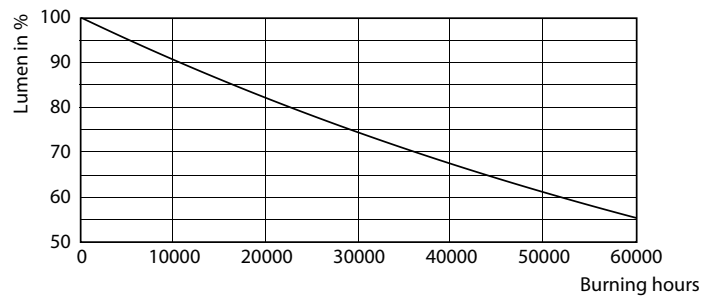

CorePro LED-rør Universal T8

Levetid

18W G13