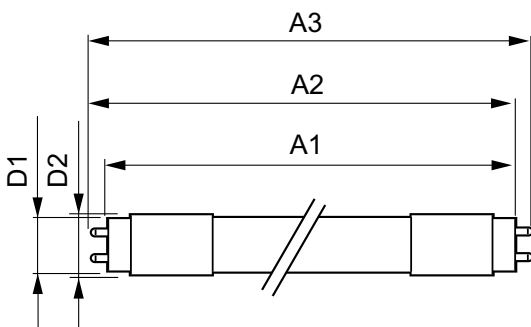

CorePro LED-rør Universal T8

CorePro LEDtube UN 1200mm HO 18W840 T8

Det nye Philips CorePro LEDtube Universal T8 gør det nemt og enkelt at gennemføre dit belysningsprojekt. Du behøver ikke længere at overholde driverteknologien: Det unikke design gør det muligt at montere Philips CorePro LEDtube Universal T8 direkte i armaturer, der enten er baseret på elektromagnetiske forkoblinger eller elektroniske HF-forkoblinger eller tilslutning til lysnettet. Den er meget nem at betjene, og du behøver ikke længere at have to typer rør på lager! Philips CorePro LEDtube Universal T8 er helt sikker, pålidelig og nem at installere og det ideelle alternativ til almindelige lystofrør, når man vil spare energi og reducere sine investeringer.

CorePro LED-rør Universal T8

T-kappe, maks. (nom.)	65 °C
Lysstyringssystemer og dæmpning	
Dæmpbar	Nej
Mekanik og armaturhus	
Lyskildemateriale	Glass
Produktlængde	1200 mm
Godkendelse og anvendelsesområde	
Energimærket (EEL)	A+
Energibesparende produkt	Yes
Godkendelser	TUV CE mærkning RoHS compliance KEMA Keur certificate
Energiforbrug kWh/1000 t.	18 kWh

Målskitse

TLED 1200mm UNV16W-36W 2100lm 4000K

Product	D1	D2	A1	A2	A3
CorePro LEDtube UN 1200mm HO 18W840 T8	27,9 mm	28 mm	1199,4 mm	1205,3 mm	1213,6 mm

Fotometriske data

18W G13 840 4000K

18W G13

CorePro LED-rør Universal T8