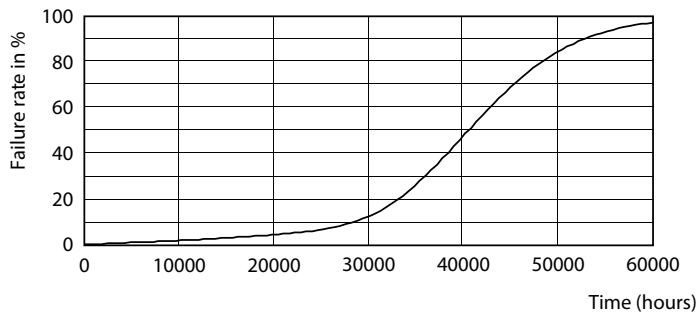

Levetid

MAS LEDspotLV 43W GU5-3 927 24D MR16