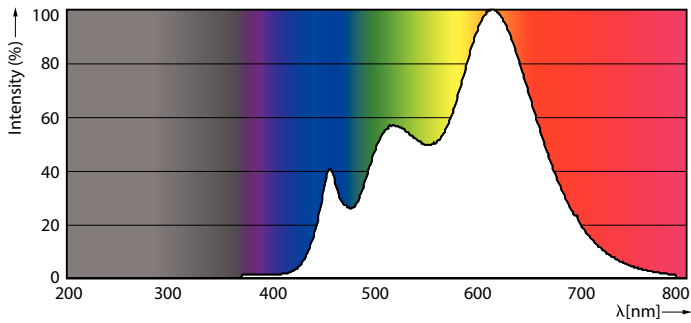

MASTER LED-spot ExpertColor LV

Fotometriske data

MAS LEDspotLV 43W GU5-3 930 24D MR16