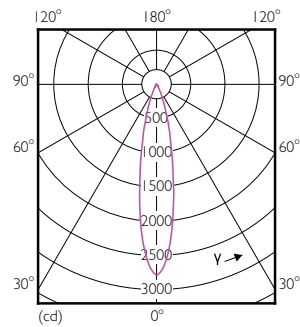

MAS LEDspotLV 43W GU5-3 930 24D MR16