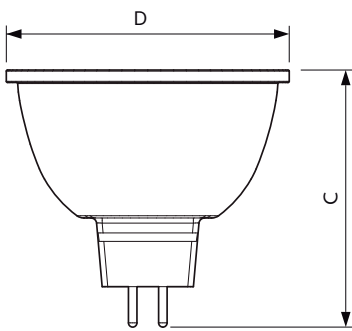

MASTER LED-spot ExpertColor LV

Godkendelse og anvendelsesområde

Energimærket (EEL)	A
Velegnet til effektivbelysning	Yes
Energiforbrug kWh/1000 t.	9 kWh

Produktdata

Fuldstændig produktkode	871869673540400
Ordreproduktnavn	MASTER LED ExpertColor 7.5-43W MR16 930 24D
EAN/UPC – produkt	8718696735404

Ordrekode	73540400
Lokal ordrekode	2057808114
SAP-tæller – antal pr. pakke	1
Tæller – antal pakker pr. kasse (udvendig emballage)	10
Materialenr. (12NC)	929001386102
Nettovægt (stykke)	0,034 kg

Målskitse

MR16 12V 8-43W 550lm 24D 3000K GU5.3 D

Product	D	C
MASTER LED ExpertColor 7.5-43W MR16 930 24D	50,5 mm	46 mm