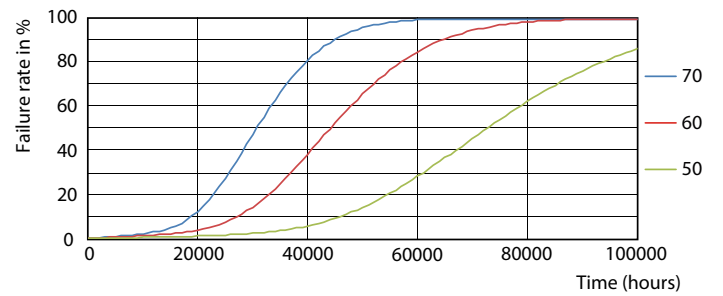

LEDtube 1200mm 15W G13 840 2500lm

MASTER LEDtube EM/Mains

Fotometriske data

LEDtube 1200mm 15W G13 840 2500lm

Levetid

LEDtube G13 ND

LEDtube G13 ND FailureRate

LEDtube G13 ND LifetimeVsTc