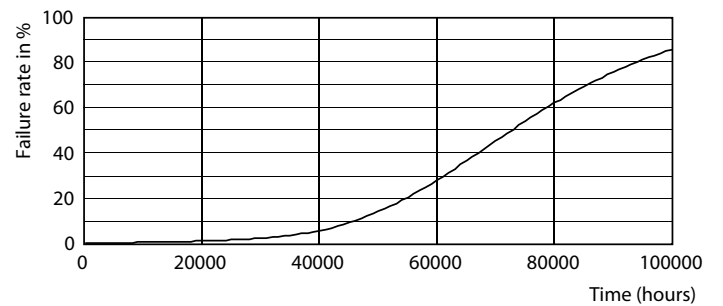

LEDtube 1200mm 15W G13 840 2500lm

MASTER LEDtube EM/Mains

Fotometriske data

LEDtube 1200mm 15W G13 840 2500lm

Levetid

LEDtube G13 ND

LEDtube G13 ND FailureRate

LEDtube G13 ND LifetimeVsTc