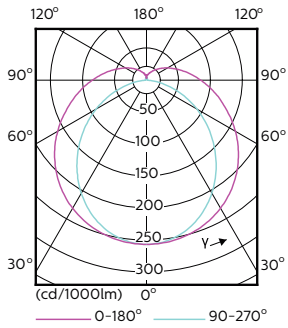

Målskitse

TLED 4ft 14.5-36W 2500lm 4000K G13 ND

Product	D1	D2	A1	A2	A3
MASTER LEDtube 1200mm UE 14.5W 840 T8	25,8 mm	28 mm	1198,2 mm	1205,3 mm	1212,4 mm

Fotometriske data

LEDtube 1200mm 15W G13 840 2500lm

LEDtube 1200mm 15W G13 840 2500lm

MASTER LEDtube EM/Mains

Fotometriske data

LEDtube 1200mm 15W G13 840 2500lm

Levetid

LEDtube G13 ND

LEDtube G13 ND FailureRate

LEDtube G13 ND LifetimeVsTc