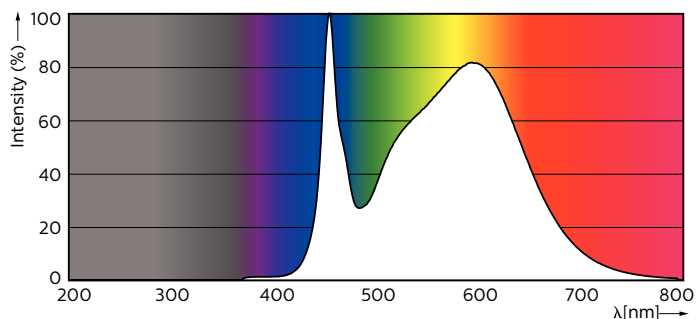

Advarsler og sikkerhed

• BEMÆRKNINGER: Den generelle energieffektivitet og lysfordeling i alle installationer hvor disse lamper anvendes, afhænger af installationens design.

Produkt data

Generelle oplysninger	
Sokkel	G13 ROT (Rotating) [Medium Bi-Pin Fluorescent]
Opfylder kravene i EU RoHS	Ja
Nominel levetid (nom.)	70000 h
Interval mellem tænd/sluk	200000X
Lysteknisk	
Farvekode	840 [CCT af 4000K]
Spredningsvinkel (nom.)	160 °
Lysstrøm (nom.)	2500 lm
Farvebetegnelse	Kold-hvid (CW)
Korreleret farvetemperatur (nom.)	4000 K
Lyseffekt (nominel) (nom.)	172,00 lm/W
Farveensartethed	<6
Farvegengivelsesindeks (nom.)	83

Målskitse

TLED 4ft 14.5-36W 2500lm 4000K G13 ND

Product	D1	D2	A1	A2	A3
MASTER LEDtube 1200mm UE 14.5W 840 T8	25,8 mm	28 mm	1198,2 mm	1205,3 mm	1212,4 mm

Fotometriske data

LEDtube 1200mm 15W G13 840 2500lm