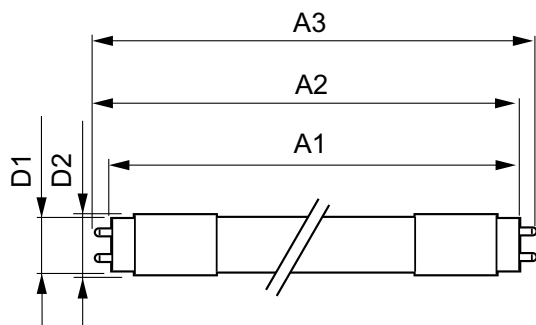

MASTER LEDtube EM/Mains

T-lagring (min.)	-40 °C
T-kappe, maks. (nom.)	55 °C

Lysstyringssystemer og dæmpning

Dæmpbar	Nej
---------	-----

Mekanik og armaturhus

Lyskildemateriale	Plast
Produktlængde	1200 mm

Godkendelse og anvendelsesområde

Målskitse

TLED 4ft 14.5-36W 2500lm 4000K G13 ND

Product	D1	D2	A1	A2	A3
MASTER LEDtube 1200mm UE 14.5W 840 T8	25,8 mm	28 mm	1198,2 mm	1205,3 mm	1212,4 mm

Fotometriske data

LEDtube 1200mm 15W G13 840 2500lm