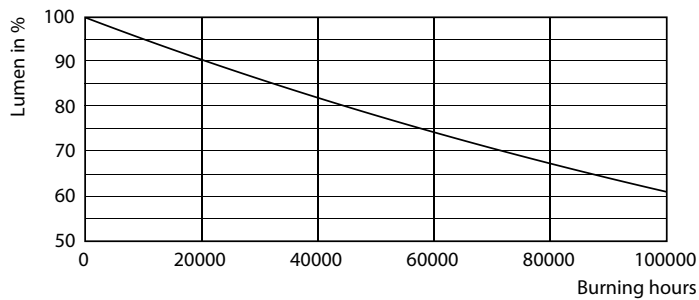

MASTER LEDtube EM/Mains

Fotometriske data

Levetid