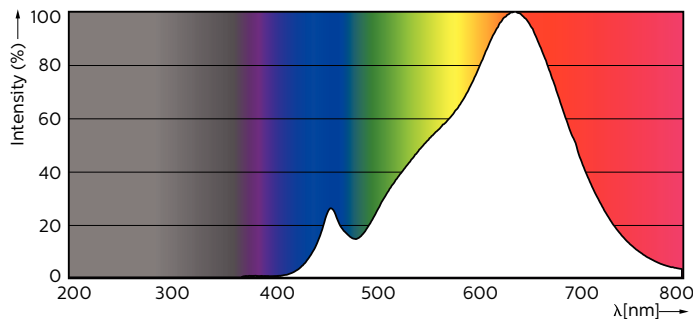

Produkt data

Generelle oplysninger	
Sokkel	GU10 [GU10]
Opfylder kravene i EU RoHS	Ja
Nominal levetid (nom.)	40000 h
Interval mellem tænd/sluk	50000X
Teknisk type	5.5-50W
Lysteknisk	
Farvekode	927
Spredningsvinkel (nom.)	25 °
Lysstrøm (nom.)	355 lm
Lysstyrke (nom.)	1000 cd
Farvebetegnelse	Varm hvid (WW)
Korreleret farvetemperatur (nom.)	2700 K
Lyseffekt (nominel) (nom.)	64,55 lm/W
Farveensartethed	<3

Farvegengivelsesindeks (nom.)	97
LLMF ved den nominelle levetids udløb (nom.)	70 %
Lysstrøm i kegle på 90° (nominel)	355 lm
Drift og el	
Indgangsfrekvens	50 til 60 Hz
Power (Rated) (Nom)	5,5 W
Lyskildens strømstyrke (nom.)	30 mA
Wattforbrugsækvivalent	50 W
Opstarttid (nom.)	0,5 s
Opvarmningstid til 60 % lysudbytte (nom.)	0,5 s
Effektfaktor (nom.)	0,8
Spænding (nom.)	220-240 V

Målskitse

GU10 230V5.5W-50W345lm25D 2700K GU10 Dim

Product	D	C
MASTER LED ExpertColor LED ExpertColor 5.5-50W GU10 927 25D	50 mm	54 mm

Fotometriske data

MASTER LEDspot ExpertColor MV 50W GU10 927 25D

MASTER LEDspot ExpertColor MV 50W GU10 927 25D

MASTER LEDspot ExpertColor MV

Fotometriske data

MASTER LEDspot ExpertColor MV 50W GU10 927 25D

Levetid

MASTER LEDspot ExpertColor MV 35W GU10 25D

MASTER LEDspot ExpertColor MV 35W GU10 25D