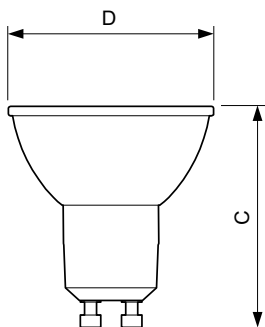

MASTER LEDspot ExpertColor MV

Temperatur	
T-kappe, maks. (nom.)	80 °C
Lysstyringssystemer og dæmpning	
Dæmpbar	Ja
Godkendelse og anvendelsesområde	
Energimærket (EEL)	A+
Velegnet til effektbelysning	Yes
Energiforbrug kWh/1000 t.	6 kWh
Produktdata	
Fuldstændig produktkode	871869670761600

Ordreproduktnavn	MASTER LED ExpertColor LED ExpertColor 5.5-50W GU10 927 25D
EAN/UPC – produkt	8718696707616
Ordrekode	70761600
Tæller – antal pr. pakke	1
Tæller – antal pakker pr. kasse (udvendig emballage)	10
SAP-materiale	929001347002
Nettovægt (stykke)	0.038 kg

Målskitse

GU10 230V5.5W-50W345lm25D 2700K GU10 Dim

Product	D	C
MASTER LED ExpertColor LED ExpertColor 5.5-50W GU10 927 25D	50 mm	54 mm