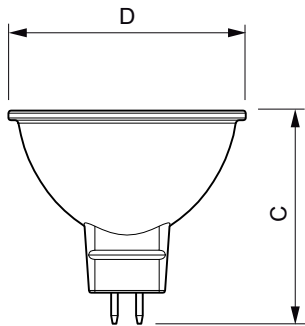

Materialenr. (12NC)	929001344002
Nettovægt (stykke)	0,045 kg

Målskitse

MR16 12V ACV 3-20W 230lm 36D 2700K ND

Product	D	C
CorePro LED spot ND 3-20W MR16 827 36D	51 mm	46 mm

Fotometriske data

CorePro LEDspotLV 20W GU5-3 827 36D