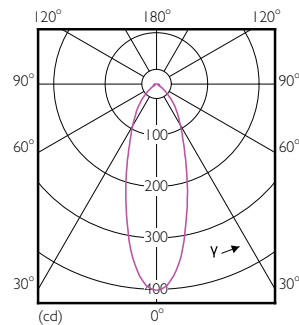

Materialenr. (12NC)	929001344002
Nettovægt (stykke)	0,045 kg

Målskitse

MR16 12V ACV 3-20W 230lm 36D 2700K ND

Product	D	C
CorePro LED spot ND 3-20W MR16 827 36D	51 mm	46 mm

Fotometriske data

CorePro LEDspotLV 20W GU5-3 827 36D