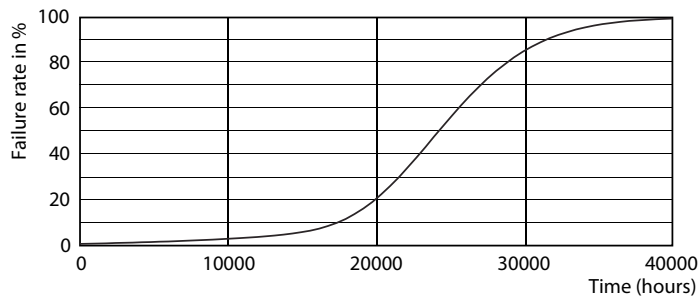

CorePro LEDspot LV

Levetid

CorePro LEDspotLV 20W GU5-3 827 36D

CorePro LEDspotLV 20W GU5-3 827 36D