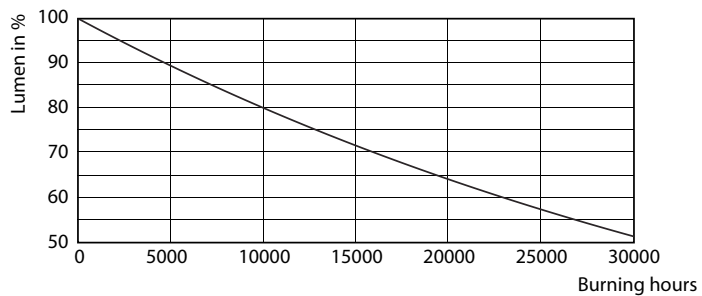

CorePro LEDspot LV

Levetid

CorePro LEDspotLV 20W GU5-3 827 36D

CorePro LEDspotLV 20W GU5-3 827 36D