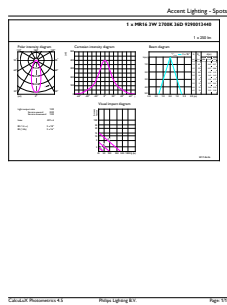

Materialenr. (12NC)	929001344002
Nettovægt (stykke)	0,045 kg

Målskitse

MR16 12V ACV 3-20W 230lm 36D 2700K ND

Product	D	C
CorePro LED spot ND 3-20W MR16 827 36D	51 mm	46 mm

Fotometriske data

CorePro LEDspotLV 20W GU5-3 827 36D