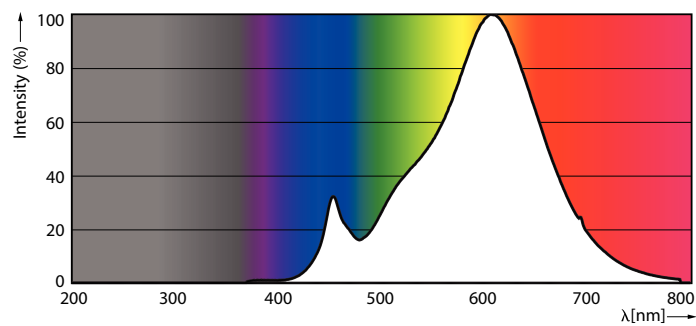

MASTER LEDspot PAR 50W E27 827 25D