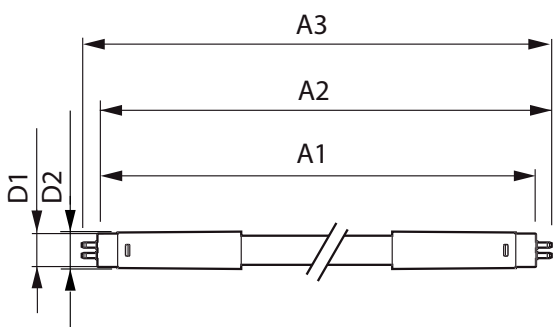

MASTER LEDtube Universal T8

T-kappe, maks. (nom.)	45 °C
Lysstyringssystemer og dæmpning	
Dæmpbar	Nej
Mekanik og armaturhus	
Lyskildemateriale	Plast
Produktlængde	1200 mm
Godkendelse og anvendelsesområde	
Energimærket (EEL)	A++
Energibesparende produkt	Yes
Godkendelser	RoHS compliance TUV CE mærkning KEMA Keur certificate
Energiforbrug kWh/1000 t.	16 kWh

Produktdata

Fuldstændig produktkode	871869670539100
Ordreproduktnavn	Master LEDtube Universal 1200mm UO 16W865 T8
EAN/UPC – produkt	8718696705391
Ordrekode	70539100
SAP-tæller – antal pr. pakke	1
SAP-tæller – antal pakker pr. kasse (udvendig emballage)	10
Materialenr. (12NC)	929001336202
Nettovægt (stykke)	0,270 kg

Målskitse

TLED 16.5W-36W 2500lm 160D 6500K ND

Product	D1	D2	A1	A2	A3
Master LEDtube Universal 1200mm UO 16W865 T8	25,7 mm	28 mm	1199,4 mm	1206,5 mm	1213,6 mm