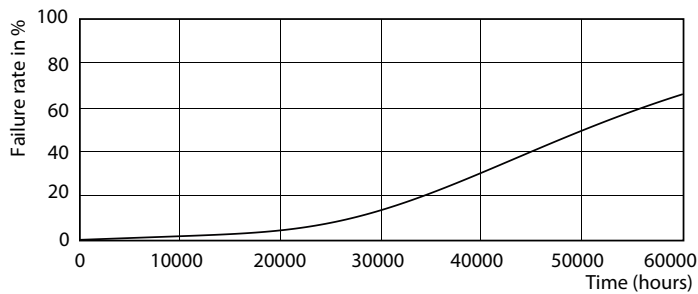

Levetid

LEDtube 1200mm 16W G13