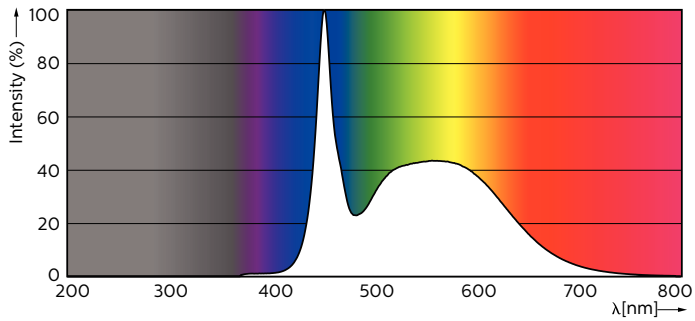

MASTER LEDtube EM/Mains

Fotometriske data

LEDtube 600mm HO 8W865 T8