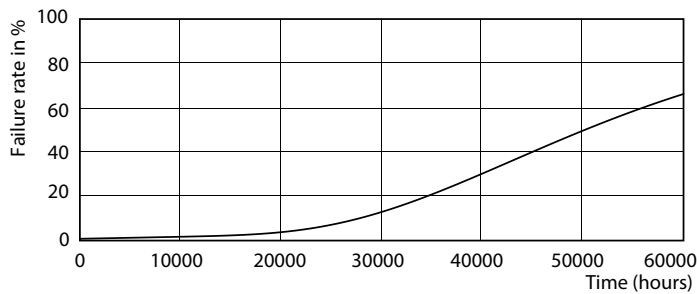

Levetid

LEDtube 600mm 1200mm 1500mm UO T8