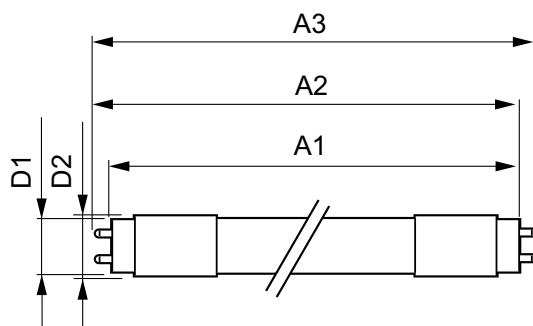

MASTER LEDtube EM/Mains

T-lagring (min.)	-40 °C
T-kappe, maks. (nom.)	50 °C

Lysstyringssystemer og dæmpning

Dæmpbar	Nej

Mekanik og armaturhus

Lyskildefinish	Matteret
Lyskildemateriale	Plast
Produktlængde	600 mm

Godkendelse og anvendelsesområde

Energimærket (EEL)	A++
Energibesparende produkt	Yes
Godkendelser	RoHS compliance CE mærkning KEMA Keur certificate
Godkendelser	TUV

Energiforbrug kWh/1000 t.	8 kWh

Produktdata

Fuldstændig produktkode	871869669751100
Ordreproduktnavn	MASTER LEDtube 600mm HO 8W865 T8
EAN/UPC – produkt	8718696697511
Ordrekode	69751100
Lokal ordrekode	2057806941
SAP-tæller – antal pr. pakke	1
Tæller – antal pakker pr. kasse (udvendig emballage)	10
SAP-materiale	929001307202
Nettovægt (stykke)	0,150 kg

Målskitse

TLED 220-240V 8W-18W 1050lm 6500K G13

Product	D1	D2	A1	A2	A3
MASTER LEDtube 600mm HO 8W865 T8	25,78 mm	28 mm	588,5 mm	595,5 mm	602,5 mm