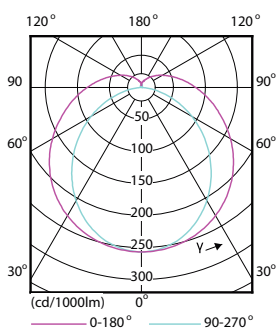

## Fotometriske data

LEDtube 600mm 1200mm 1500mm UO T8

LEDtube 600mm HO 8W865 T8