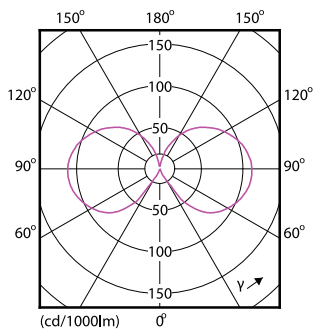

LED-kerter og -kroner med klassisk glødetråd

Fotometriske data

Classic LEDCandle ND 2-25W ST35 827 CL