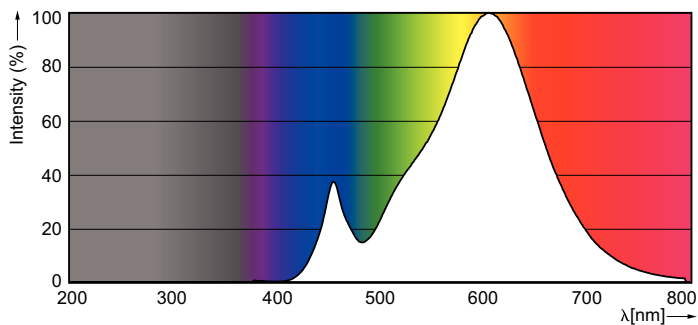

LED-kerter og -kroner med klassisk glødetråd

Mekanik og armaturhus	
Lyskildefinish	Klar
Godkendelse og anvendelsesområde	
Energimærket (EEL)	A++
Energibesparende produkt	Yes
Velegnet til effektbelysning	No
Energiforbrug kWh/1000 t.	2 kWh
Produktdata	
Fuldstændig produktkode	871869657411900
Ordreproduktnavn	Classic LEDCandle ND 2-25W ST35
	E14 827 CL

EAN/UPC – produkt	8718696574119
Ordrekode	57411900
Lokal ordrekode	2057806611
SAP-tæller – antal pr. pakke	1
Tæller – antal pakker pr. kasse (udvendig emballage)	10
SAP-materiale	929001238502
Nettovægt (stykke)	0.014 kg

Målskitse

Product	D	C
Classic LEDCandle ND 2-25W ST35 E14 827 CL	35 mm	97 mm

filament 2.5W-25W 250lm NAD 2200K E14ND

Fotometriske data

LED Lamps, Lightcolour /827 ND CL