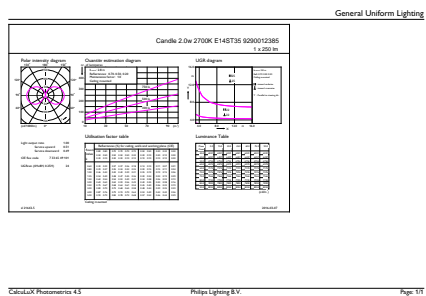

Målskitse

Product	D	C
Classic LEDCandle ND 2-25W ST35 E14 827 CL	35 mm	97 mm

filament 2.5W-25W 250lm NAD 2200K E14ND

Fotometriske data

LED Lamps, Lightcolour /827 ND CL

Classic LEDCandle ND 2-25W ST35 827 CL