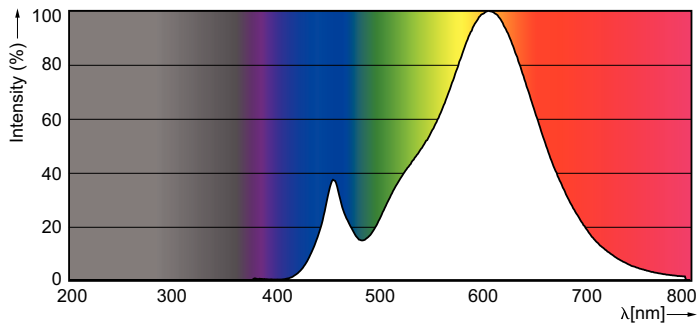

LED-kerter og -kroner med klassisk glødetråd

Mekanik og armaturhus

Lyskildefinish Klar

Godkendelse og anvendelsesområde

Energimærket (EEL) A++

Energibesparende produkt Yes

Velegnet til effektbelysning No

Energiforbrug kWh/1000 t. 2 kWh

Produktdata

Fuldstændig produktkode 871869657409600

Ordreproduktnavn Classic LEDCandle ND 2-25W BA35

E14 827 CL

EAN/UPC – produkt 8718696574096

Ordrekode 57409600

Lokal ordrekode 2057806608

SAP-tæller – antal pr. pakke 1

Tæller – antal pakker pr. kasse (udvendig emballage) 10

SAP-materiale 929001238402

Nettovægt (stykke) 0,014 kg

Målskitse

Product	D	C
Classic LEDCandle ND 2-25W BA35 E14 827 CL	35 mm	123 mm

filament 2.5W-25W 250lm NAD 2700K E14ND

Fotometriske data

LED Lamps, Lightcolour /827 ND CL

Classic LEDCandle ND 2-25W BA35 827 CL