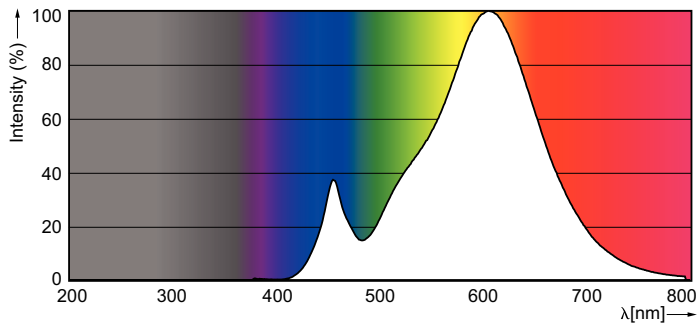

LED-kerter og -kroner med klassisk glødetråd

Mekanik og armaturhus	
Lyskildefinish	Klar
Godkendelse og anvendelsesområde	
Energimærket (EEL)	A++
Energibesparende produkt	Yes
Velegnet til effektbelysning	No
Energiforbrug kWh/1000 t.	2 kWh
Produktdata	
Fuldstændig produktkode	871869657407200
Ordreproduktnavn	Classic LEDCandle ND 2-25W B35 E14 827 CL

EAN/UPC – produkt	8718696574072
Ordrekode	57407200
Lokal ordrekode	2057806598
SAP-tæller – antal pr. pakke	1
Tæller – antal pakker pr. kasse (udvendig emballage)	10
SAP-materiale	929001238302
Nettovægt (stykke)	0,014 kg

Målskitse

Product	D	C
Classic LEDCandle ND 2-25W B35 E14 827 CL	35 mm	97 mm

Fotometriske data

LED Lamps, Lightcolour /827 ND CL