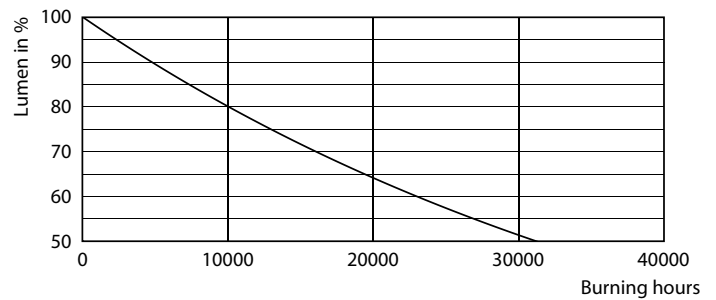

Produkt data

Generelle oplysninger	
Sokkel	E14 [E14]
Opfylder kravene i EU RoHS	Ja
Nominel levetid (nom.)	15000 h
Interval mellem tænd/sluk	20000X
Teknisk type	2-25W

Lysteknisk	
Farvekode	827 [CCT af 2700K]
Lysstrøm (nom.)	250 lm
Farvebetegnelse	Varm hvid (WW)
Korreleret farvetemperatur (nom.)	2700 K
Lyseffekt (nominel) (nom.)	125,00 lm/W
Farveensartethed	<6
Farvegengivelsesindeks (nom.)	80
LLMF ved den nominelle levetids udløb (nom.)	70 %

LED-kerter og -kroner med klassisk glødetråd

Fotometriske data

Classic LEDCandle ND 2-25W B35 827 CL

Levetid

LEDCandle CLA 4.3-40W E14 B35 Clear 827 ND

LEDCandle CLA 4.3-40W E14 B35 Clear 827 ND