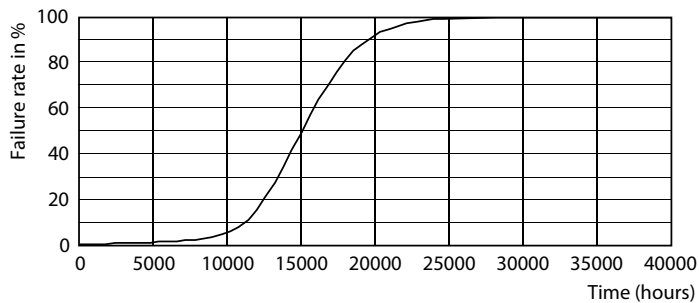

Levetid

LEDCandle CLA 4.3-40W E14 B35 Clear 827 ND