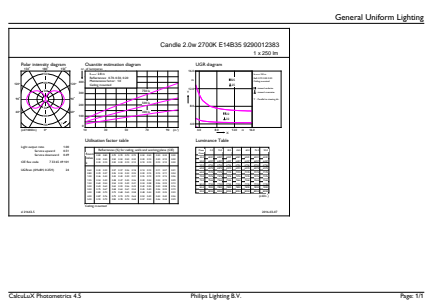

Målskitse

filament 2.5W-25W 250lm NAD 2700K E14ND

Product	D	C
Classic LEDCandle ND 2-25W B35 E14 827 CL	35 mm	97 mm

Fotometriske data

LED Lamps, Lightcolour /827 ND CL

Classic LEDCandle ND 2-25W B35 827 CL