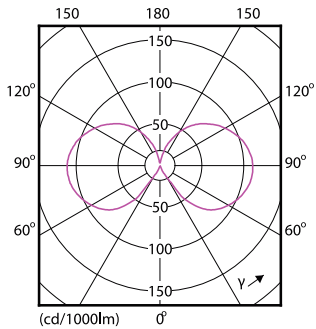

LED-kerter og -kroner med klassisk glødetråd

Fotometriske data

Classic LEDCandle ND 2-25W B35 827 CL