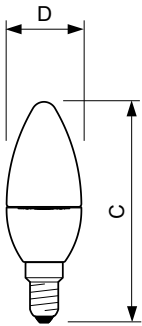

Produkt data

Generelle oplysninger		Farvegengivelsesindeks (nom.)	
Sokkel	E14 [E14]		80
Opfylder kravene i EU RoHS	Ja	LLMF ved den nominelle levetids udløb (nom.)	70 %
Nominel levetid (nom.)	25000 h	Drift og el	
Interval mellem tænd/sluk	50000X	Indgangsfrekvens	50 til 60 Hz
Teknisk type	8-60W	Power (Rated) (Nom)	8 W
Lysteknisk		Lyskildens strømstyrke (nom.)	45 mA
Farvekode	822-827 [justerbar varm hvid]	Wattforbrugsækvivalent	60 W
Lysstrøm (nom.)	806 lm	Opstarttid (nom.)	0,5 s
Farvebetegnelse	Varm hvid (WW)	Opvarmningstid til 60 % lysudbytte (nom.)	0,5 s
Korreleret farvetemperatur (nom.)	- K	Effektfaktor (nom.)	0,7
Lyseffekt (nominel) (nom.)	100,00 lm/W	Spænding (nom.)	220-240 V
Farveensartethed	<6		

MASTER LEDcandle

Temperatur

T-kappe, maks. (nom.)	95 °C
-----------------------	-------

Lysstyringssystemer og dæmpning

Dæmpbar	Ja
---------	----

Mekanik og armaturhus

Lyskildefinish	Klar
----------------	------

Målskitse

Candle WG EMEA 60W E14 B40

Product	D	C
MASTER LEDcandle DT 8-60W B40 E14 827 CL	40 mm	127 mm

Fotometriske data

LED DimTone 8-60W 827

LEDcandle 8-60W B40 827 806lm

MASTER LEDcandle

Fotometriske data