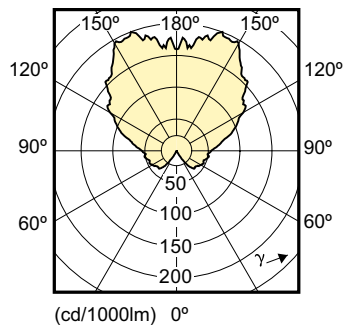

Produkt data

Generelle oplysninger		Farvegengivelsesindeks (nom.)	
Sokkel	E14 [E14]		80
Opfylder kravene i EU RoHS	Ja	LLMF ved den nominelle levetids udløb (nom.)	70 %
Nominel levetid (nom.)	25000 h	Drift og el	
Interval mellem tænd/sluk	50000X	Indgangsfrekvens	50 til 60 Hz
Teknisk type	8-60W	Power (Rated) (Nom)	8 W
Lysteknisk		Lyskildens strømstyrke (nom.)	45 mA
Farvekode	822-827 [justerbar varm hvid]	Wattforbrugsækvivalent	60 W
Lysstrøm (nom.)	806 lm	Opstarttid (nom.)	0,5 s
Farvebetegnelse	Varm hvid (WW)	Opvarmningstid til 60 % lysudbytte (nom.)	0,5 s
Korreleret farvetemperatur (nom.)	- K	Effektfaktor (nom.)	0,7
Lyseffekt (nominel) (nom.)	100,00 lm/W	Spænding (nom.)	220-240 V
Farveensartethed	<6		

Målskitse

Candle WG EMEA 60W E14 B40

Product	D	C
MASTER LEDcandle DT 8-60W B40 E14 827 CL	40 mm	127 mm

Fotometriske data

LED DimTone 8-60W 827

LEDcandle 8-60W B40 827 806lm

MASTER LEDcandle

Fotometriske data