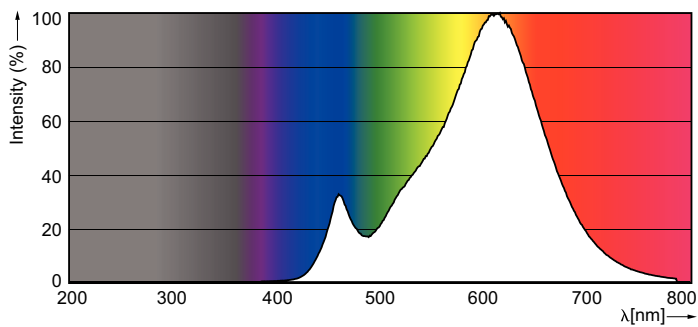

MASTER LEDcandle

Temperatur

T-kappe, maks. (nom.)	95 °C

Lysstyringssystemer og dæmpning

Dæmpbar	Ja

Mekanik og armaturhus

Lyskildefinish	Klar

Godkendelse og anvendelsesområde

Energimærket (EEL)	A+
Energibesparende produkt	Yes
Velegnet til effektbelysning	No
Energiforbrug kWh/1000 t.	8 kWh

Produktdata

Fuldstændig produktkode	871869655599600
Ordreproduktnavn	MASTER LEDcandle DT 8-60W B40 E14 827 CL
EAN/UPC – produkt	8718696555996
Ordrekode	55599600
Lokal ordrekode	2057806129
SAP-tæller – antal pr. pakke	1
Tæller – antal pakker pr. kasse (udvendig emballage)	10
SAP-materiale	929001211702
Nettovægt (stykke)	0,084 kg

Målskitse

Product	D	C
MASTER LEDcandle DT 8-60W B40 E14 827 CL	40 mm	127 mm

Fotometriske data

LED DimTone 8-60W 827