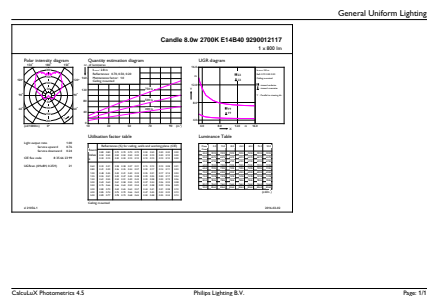

Godkendelse og anvendelsesområde

Energimærket (EEL)	A+
Energibesparende produkt	Yes
Velegnet til effektbelysning	No
Energiforbrug kWh/1000 t.	8 kWh

Produktdata

Fuldstændig produktkode	871869655599600
Ordreproduktnavn	MASTER LEDcandle DT 8-60W B40 E14 827 CL
EAN/UPC – produkt	8718696555996
Ordrekode	55599600
Lokal ordrekode	2057806129
SAP-tæller – antal pr. pakke	1
Tæller – antal pakker pr. kasse (udvendig emballage)	10
SAP-materiale	929001211702
Nettovægt (stykke)	0,084 kg

Målskitse

Candle WG EMEA 60W E14 B40

Product	D	C
MASTER LEDcandle DT 8-60W B40 E14 827 CL	40 mm	127 mm

Fotometriske data

LED DimTone 8-60W 827

LEDcandle 8-60W B40 827 806lm

MASTER LEDcandle

Fotometriske data