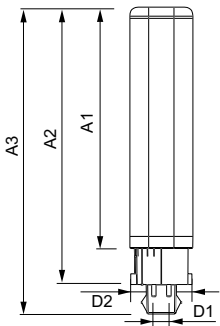

CorePro LED PLC 4P

CorePro LED PLC 9W 840 4P G24q-3

The CorePro LED PLC 4P integrerer en LED-lyskilde i den traditionelle lineære størrelse for lysstofrør. Dette produkt er ideelt til opgradering af løsninger inden for almen belysning: det opfylder de grundlæggende krav til belysning, giver betydelige energibesparelser og er miljøvenligt.

Produkt data

Generelle oplysninger	
Sokkel	G24Q-3 [G24q-3]
Opfylder kravene i EU RoHS	Ja
Nominal levetid (nom.)	30000 h
Interval mellem tænd/sluk	50000X
Lysteknisk	
Farvekode	840 [CCT af 4000K]
Spredningsvinkel (nom.)	120 °
Lysstrøm (nom.)	1000 lm
Farvebetegnelse	Kold-hvid (CW)
Korreleret farvetemperatur (nom.)	4000 K
Lyseffekt (nominel) (nom.)	100,00 lm/W
Farveensartethed	<6
Farvegengivelsesindeks (nom.)	83
LLMF ved den nominelle levetids udløb (nom.)	70 %
Opvarmningstid til 60 % lysudbytte (nom.)	
	0.5 s
Effektfaktor (nom.)	
	0.9
Spænding (nom.)	
	20-50 V
Temperatur	
T-omgivelsestemperatur (maks.)	35 °C
T-omgivelsestemperatur (min.)	-20 °C
T-lagring (maks.)	65 °C
T-lagring (min.)	-40 °C
T-kappe, maks. (nom.)	76 °C
Lystyringssystemer og dæmpning	
Dæmpbar	Nej
Mekanik og armaturhus	
Produktlængde	200 mm
Godkendelse og anvendelsesområde	
Energimærket (EEL)	A+
Energibesparende produkt	Yes
Godkendelser	TUV CE mærkning RoHS compliance KEMA Keur certificate
Drift og el	
Indgangsfrekvens	30000-80000 Hz
Power (Rated) (Nom)	9 W
Lyskildens strømstyrke (maks.)	400 mA
Lyskildens strømstyrke (min.)	250 mA
Opstartstid (nom.)	0,5 s

SAP-tæller – antal pr. pakke	1
SAP-tæller – antal pakker pr. kasse (udvendig emballage)	10
Materialenr. (12NC)	929001200902
Nettovægt (stykke)	0,088 kg

Målskitse

LEDtube PLC 9W G24q-3/840 4P

Product	D1	D2	A1	A2	A3
CorePro LED PLC 9W 840 4P G24q-3	24,3 mm	28,4 mm	128,8 mm	148 mm	163,6 mm