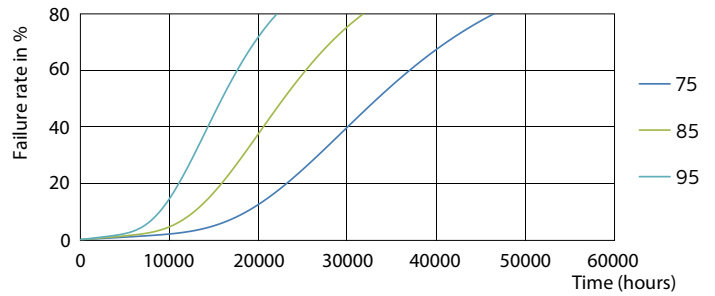

CorePro LED PLC 4P

Levetid