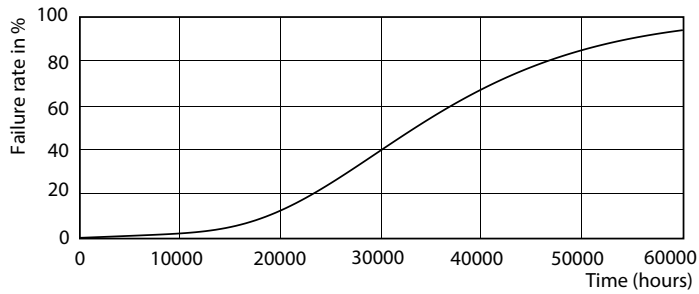

CorePro LED PLC 4P

Levetid