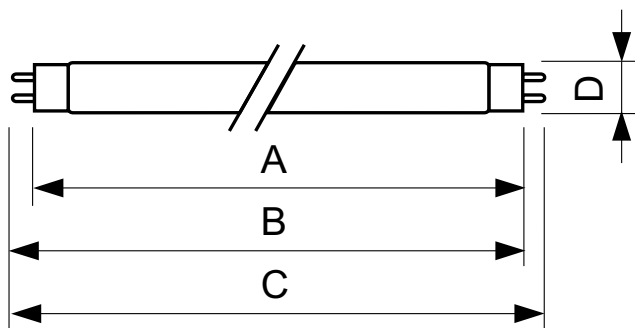

### Produkt data

Generelle oplysninger		Spænding (nom.)	
Sokkel	G13 [ Medium Bi-Pin Fluorescent]	111 V	
Levetid til 10 % fejl (nom.)	12000 h	Temperatur	
Levetid til 50 % fejl (nom.)	15000 h	Dimensionerende temperatur (nom.)	25 °C
Lysteknisk		Lysstyringssystemer og dæmpning	
Farvekode	180	Dæmpbar	Ja
Lysstrøm (nom.)	1600 lm	Godkendelse og anvendelsesområde	
Lysstrøm (nominel) (nom.)	1600 lm	Energimærket (EEL)	C
Farvebetegnelse	Blå (B)	Indhold af kviksølv (Hg) (nom.)	13,0 mg
LLMF-klassificeret, 2.000 t.	95 %	Energiforbrug kWh/1000 t.	71 kWh
Drift og el		Produktdata	
Power (Rated) (Nom)	58,5 W	Fuldstændig produktkode	871150095451040
Lyskildens strømstyrke (nom.)	0,670 A		

## TL-D Colored

Ordreproduktnavn	TL-D Colored 58W Blue 1SL/25
EAN/UPC – produkt	8711500954510
Ordrekode	95451040
Lokal ordrekode	2051125521
SAP-tæller – antal pr. pakke	1

Tæller – antal pakker pr. kasse (udvendig emballage)	25
SAP-materiale	928049001805
Nettovægt (stykke)	167.000 g

### Målskitse

TL-D 58W/180 Blue

Product	D (max)	A (max)	B (max)	B (min)	C (max)
TL-D Colored 58W Blue 1SL/25	28,0 mm	1500,0 mm	1507,1 mm	1504,7 mm	1514,2 mm