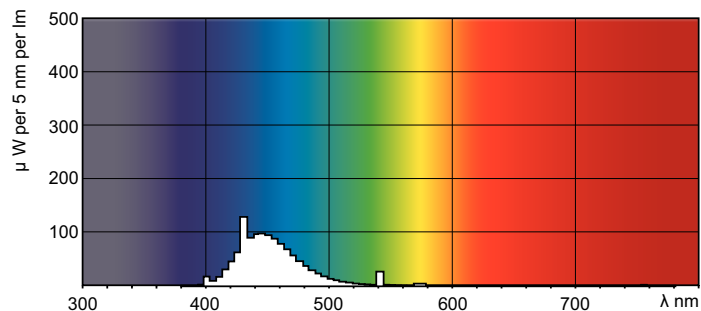

### Produkt data

Generelle oplysninger		Spænding (nom.)	
Sokkel	G13 [ Medium Bi-Pin Fluorescent]	111 V	
Levetid til 10 % fejl (nom.)	12000 h	Temperatur	
Levetid til 50 % fejl (nom.)	15000 h	Dimensionerende temperatur (nom.)	25 °C
Lysteknisk		Lysstyringssystemer og dæmpning	
Farvekode	180	Dæmpbar	Ja
Lysstrøm (nom.)	1600 lm	Godkendelse og anvendelsesområde	
Lysstrøm (nominel) (nom.)	1600 lm	Energimærket (EEL)	C
Farvebetegnelse	Blå (B)	Indhold af kviksølv (Hg) (nom.)	13,0 mg
LLMF-klassificeret, 2.000 t.	95 %	Energiforbrug kWh/1000 t.	71 kWh
Drift og el		Produktdata	
Power (Rated) (Nom)	58,5 W	Fuldstændig produktkode	871150095451040
Lyskildens strømstyrke (nom.)	0,670 A		

## TL-D Colored

Ordreproduktnavn	TL-D Colored 58W Blue 1SL/25
EAN/UPC – produkt	8711500954510
Ordrekode	95451040
Lokal ordrekode	2051125521
SAP-tæller – antal pr. pakke	1

Tæller – antal pakker pr. kasse (udvendig emballage)	25
SAP-materiale	928049001805
Nettovægt (stykke)	167.000 g

### Målskitse

TL-D 58W/180 Blue

Product	D (max)	A (max)	B (max)	B (min)	C (max)
TL-D Colored 58W Blue 1SL/25	28,0 mm	1500,0 mm	1507,1 mm	1504,7 mm	1514,2 mm

### Fotometriske data

LDPB\_TL-DCOL\_180-Spectral power distribution B/W

Lysfarve /180 TL-D