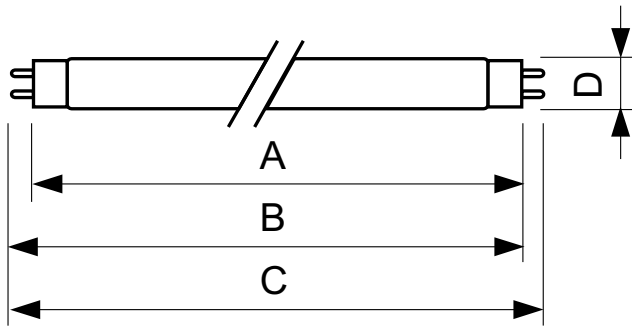

Produkt data

Generelle oplysninger		Spænding (nom.)	
Sokkel	G13 [Medium Bi-Pin Fluorescent]	111 V	
Levetid til 10 % fejl (nom.)	12000 h	Temperatur	
Levetid til 50 % fejl (nom.)	15000 h	Dimensionerende temperatur (nom.)	25 °C
Lysteknisk		Lysstyringssystemer og dæmpning	
Farvekode	150	Dæmpbar	Ja
Lysstrøm (nom.)	75 lm	Godkendelse og anvendelsesområde	
Lysstrøm (nominel) (nom.)	75 lm	Energimærket (EEL)	E
Farvebetegnelse	Rød (HO)	Indhold af kviksølv (Hg) (nom.)	13,0 mg
LLMF-klassificeret, 2.000 t.	98 %	Energiforbrug kWh/1000 t.	82 kWh
Drift og el		Produktdata	
Power (Rated) (Nom)	58,5 W	Fuldstændig produktkode	871150095445940
Lyskildens strømstyrke (nom.)	0,670 A		

TL-D Colored

Ordreproduktnavn	TL-D Colored 58W Red 1SL/25
EAN/UPC – produkt	8711500954459
Ordrekode	95445940
Lokal ordrekode	2051125495
SAP-tæller – antal pr. pakke	1

Tæller – antal pakker pr. kasse (udvendig emballage)	25
Materialenr. (12NC)	928049001505
Nettovægt (stykke)	167.000 g

Målskitse

TL-D 58W/150 Red

Product	D (max)	A (max)	B (max)	B (min)	C (max)
TL-D Colored 58W Red 1SL/25	28,0 mm	1500,0 mm	1507,1 mm	1504,7 mm	1514,2 mm

Fotometriske data

LDPB_TL-DCOL_150-Spectral power distribution B/W