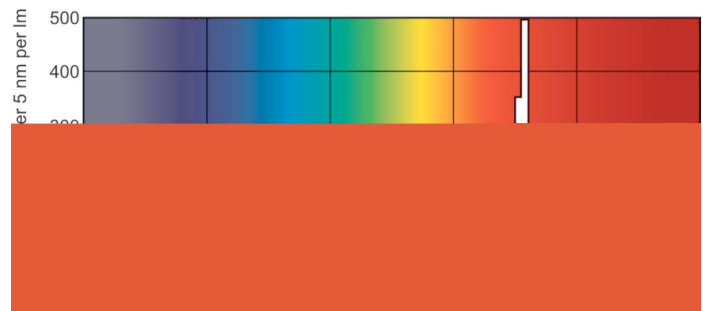

Målskitse

TL-D 58W/150 Red

Product	D (max)	A (max)	B (max)	B (min)	C (max)
TL-D Colored 58W Red 1SL/25	28,0 mm	1500,0 mm	1507,1 mm	1504,7 mm	1514,2 mm

Fotometriske data

LDPB_TL-DCOL_150-Spectral power distribution B/W