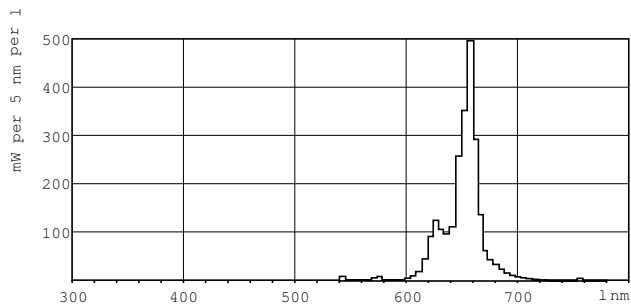

Produkt data

Generelle oplysninger		Spænding (nom.)	
Sokkel	G13 [Medium Bi-Pin Fluorescent]	111 V	
Levetid til 10 % fejl (nom.)	12000 h	Temperatur	
Levetid til 50 % fejl (nom.)	15000 h	Dimensionerende temperatur (nom.)	25 °C
Lysteknisk		Lysstyringssystemer og dæmpning	
Farvekode	150	Dæmpbar	Ja
Lysstrøm (nom.)	75 lm	Godkendelse og anvendelsesområde	
Lysstrøm (nominel) (nom.)	75 lm	Energimærket (EEL)	E
Farvebetegnelse	Rød (HO)	Indhold af kviksølv (Hg) (nom.)	13,0 mg
LLMF-klassificeret, 2.000 t.	98 %	Energiforbrug kWh/1000 t.	82 kWh
Drift og el		Produktdata	
Power (Rated) (Nom)	58,5 W	Fuldstændig produktkode	871150095445940
Lyskildens strømstyrke (nom.)	0,670 A		

TL-D Colored

Ordreproduktnavn	TL-D Colored 58W Red 1SL/25
EAN/UPC – produkt	8711500954459
Ordrekode	95445940
Lokal ordrekode	2051125495
SAP-tæller – antal pr. pakke	1

Tæller – antal pakker pr. kasse (udvendig emballage)	25
Materialenr. (12NC)	928049001505
Nettovægt (stykke)	167.000 g

Målskitse

TL-D 58W/150 Red

Product	D (max)	A (max)	B (max)	B (min)	C (max)
TL-D Colored 58W Red 1SL/25	28,0 mm	1500,0 mm	1507,1 mm	1504,7 mm	1514,2 mm

Fotometriske data

LDPB_TL-DCOL_150-Spectral power distribution B/W