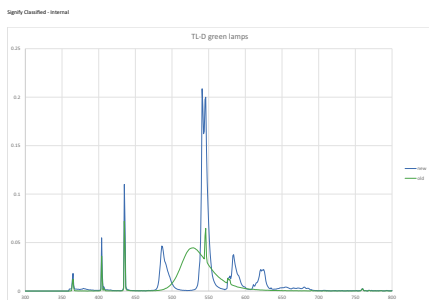

Fotometriske data

TL-DCOL 170