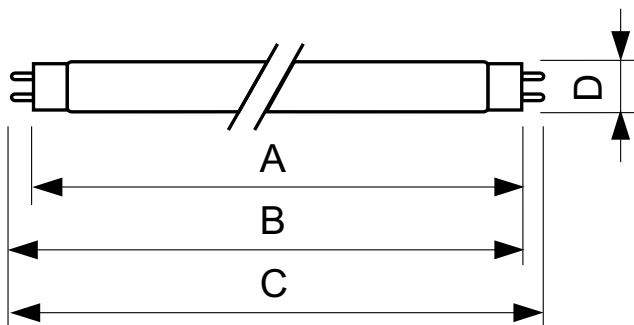

TL-D Colored

Produktdata

Fuldstændig produktkode	871150064300140
Ordreproduktnavn	TL-D Colored 36W Green 1SL/25
EAN/UPC – produkt	8711500643001
Ordrekode	64300140
Lokal ordrekode	2051125592

SAP-tæller – antal pr. pakke	1
Tæller – antal pakker pr. kasse (udvendig emballage)	25
Materialenr. (12NC)	928048501705
Nettovægt (stykke)	135,000 g

Målskitse

TL-D 36W/170 Green