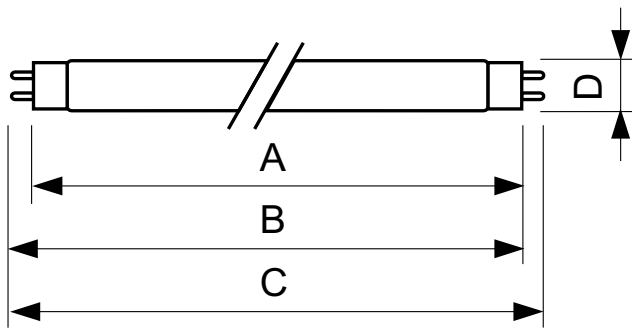

Produkt data

Generelle oplysninger		Spænding (nom.)	
Sokkel	G13 [Medium Bi-Pin Fluorescent]	103 V	
Levetid til 10 % fejl (nom.)	12000 h	Temperatur	
Levetid til 50 % fejl (nom.)	15000 h	Dimensionerende temperatur (nom.)	25 °C
Lysteknisk		Lysstyringssystemer og dæmpning	
Farvekode	160	Dæmpbar	Ja
Lysstrøm (nom.)	1580 lm	Godkendelse og anvendelsesområde	
Lysstrøm (nominel) (nom.)	1580 lm	Energimærket (EEL)	B
Farvebetegnelse	Yellow	Indhold af kviksølv (Hg) (nom.)	13,0 mg
LLMF-klassificeret, 2.000 t.	85 %	Energiforbrug kWh/1000 t.	44 kWh
Drift og el		Produktdata	
Power (Rated) (Nom)	36,0 W	Fuldstændig produktkode	871150072751040
Lyskildens strømstyrke (nom.)	0,440 A		

TL-D Colored

Ordreproduktnavn	TL-D Colored 36W Yellow 1SL/25
EAN/UPC – produkt	8711500727510
Ordrekode	72751040
Lokal ordrekode	2051125589
SAP-tæller – antal pr. pakke	1

Tæller – antal pakker pr. kasse (udvendig emballage)	25
SAP-materiale	928048501605
Nettovægt (stykke)	135.000 g

Målskitse

TL-D 36W/160 Yellow

Product	D (max)	A (max)	B (max)	B (min)	C (max)
TL-D Colored 36W Yellow 1SL/25	28,0 mm	1199,4 mm	1206,5 mm	1204,1 mm	1213,6 mm

Fotometriske data

LDPB_TL-DCOL_160-Spectral power distribution B/W