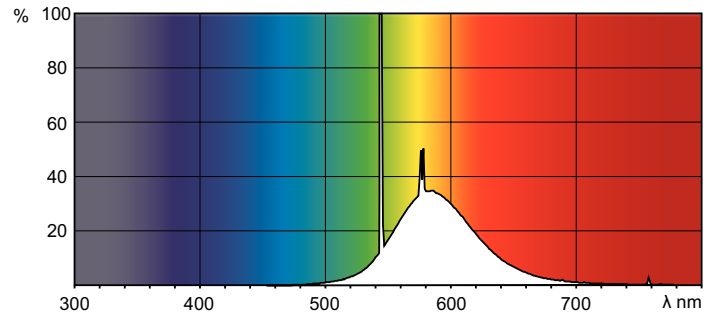

Produkt data

Generelle oplysninger		Spænding (nom.)	
Sokkel	G13 [Medium Bi-Pin Fluorescent]	103 V	
Levetid til 10 % fejl (nom.)	12000 h	Temperatur	
Levetid til 50 % fejl (nom.)	15000 h	Dimensionerende temperatur (nom.)	25 °C
Lysteknisk		Lysstyringssystemer og dæmpning	
Farvekode	160	Dæmpbar	Ja
Lysstrøm (nom.)	1580 lm	Godkendelse og anvendelsesområde	
Lysstrøm (nominel) (nom.)	1580 lm	Energimærket (EEL)	B
Farvebetegnelse	Yellow	Indhold af kviksølv (Hg) (nom.)	13,0 mg
LLMF-klassificeret, 2.000 t.	85 %	Energiforbrug kWh/1000 t.	44 kWh
Drift og el		Produktdata	
Power (Rated) (Nom)	36,0 W	Fuldstændig produktkode	871150072751040
Lyskildens strømstyrke (nom.)	0,440 A		

Målskitse

TL-D 36W/160 Yellow

Product	D (max)	A (max)	B (max)	B (min)	C (max)
TL-D Colored 36W Yellow 1SL/25	28,0 mm	1199,4 mm	1206,5 mm	1204,1 mm	1213,6 mm

Fotometriske data

LDPB_TL-DCOL_160-Spectral power distribution B/W