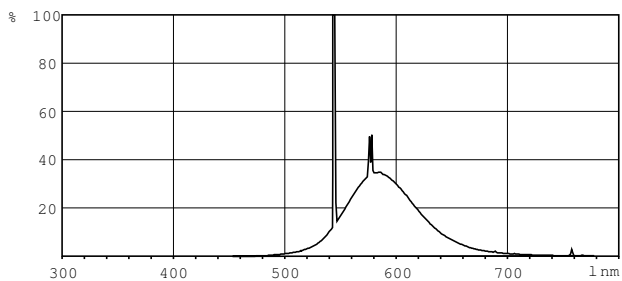

Produkt data

Generelle oplysninger		Spænding (nom.)	
Sokkel	G13 [Medium Bi-Pin Fluorescent]	103 V	
Levetid til 10 % fejl (nom.)	12000 h	Temperatur	
Levetid til 50 % fejl (nom.)	15000 h	Dimensionerende temperatur (nom.)	25 °C
Lysteknisk		Lysstyringssystemer og dæmpning	
Farvekode	160	Dæmpbar	Ja
Lysstrøm (nom.)	1580 lm	Godkendelse og anvendelsesområde	
Lysstrøm (nominel) (nom.)	1580 lm	Energimærket (EEL)	B
Farvebetegnelse	Yellow	Indhold af kviksølv (Hg) (nom.)	13,0 mg
LLMF-klassificeret, 2.000 t.	85 %	Energiforbrug kWh/1000 t.	44 kWh
Drift og el		Produktdata	
Power (Rated) (Nom)	36,0 W	Fuldstændig produktkode	871150072751040
Lyskildens strømstyrke (nom.)	0,440 A		

TL-D Colored

Ordreproduktnavn	TL-D Colored 36W Yellow 1SL/25
EAN/UPC – produkt	8711500727510
Ordrekode	72751040
Lokal ordrekode	2051125589
SAP-tæller – antal pr. pakke	1

Tæller – antal pakker pr. kasse (udvendig emballage)	25
SAP-materiale	928048501605
Nettovægt (stykke)	135.000 g

Målskitse

TL-D 36W/160 Yellow

Product	D (max)	A (max)	B (max)	B (min)	C (max)
TL-D Colored 36W Yellow 1SL/25	28,0 mm	1199,4 mm	1206,5 mm	1204,1 mm	1213,6 mm

Fotometriske data

LDPB_TL-DCOL_160-Spectral power distribution B/W