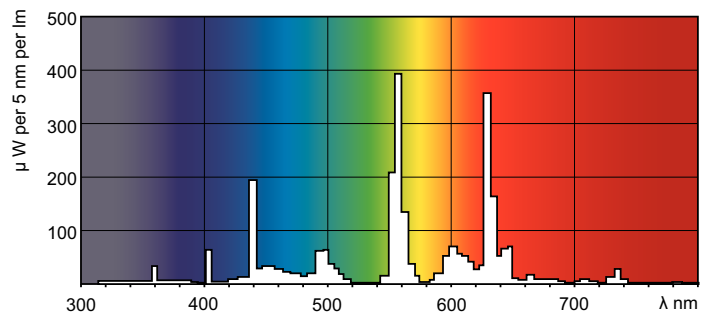

Lysteknisk	
Farvekode	840 [CCT af 4000K]
Lysstrøm (nom.)	3350 lm
Lysstrøm (nominel) (nom.)	3350 lm
Farvebetegnelse	Kold-hvid (CW)
Korreleret farvetemperatur (nom.)	4000 K
Lyseffekt (nominel) (nom.)	93 lm/W
Farvegengivelsesindeks (nom.)	85
LLMF-klassificeret, 2.000 t.	85 %
LLMF-klassificeret, 4.000 t.	78 %
LLMF-klassificeret, 6.000 t.	71 %

Fotometriske data

Lysfarve /840

Lysfarve /840