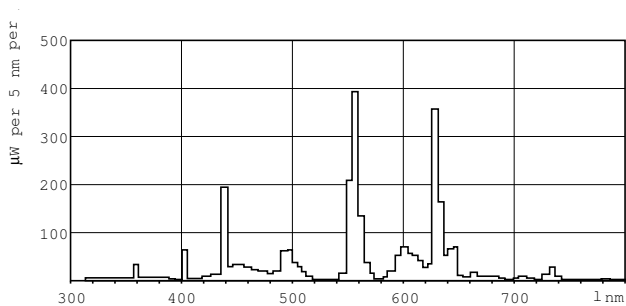

Fotometriske data

Lysfarve /840

Lysfarve /840