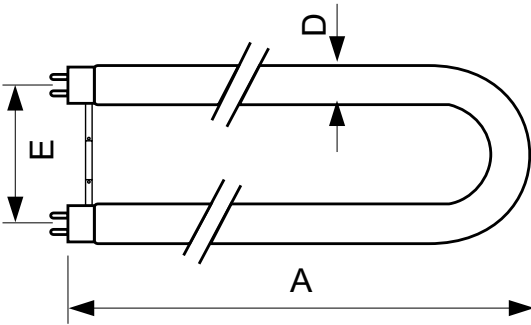

TL-D, U-formede

Produktdata

Fuldstændig produktkode	871150095468815
Ordreproduktnavn	TL-D U 36W/840 SLV/12
EAN/UPC – produkt	8711500954688
Ordrekode	95468815
Lokal ordrekode	2051126559
SAP-tæller – antal pr. pakke	1

Tæller – antal pakker pr. kasse (udvendig emballage)	12
Materialenr. (12NC)	928038584002
Nettovægt (stykke)	256.000 g
ILCOS-kode	FDU-36/40/1B-E-2G13

Målskitse

TL-DU 36W/840