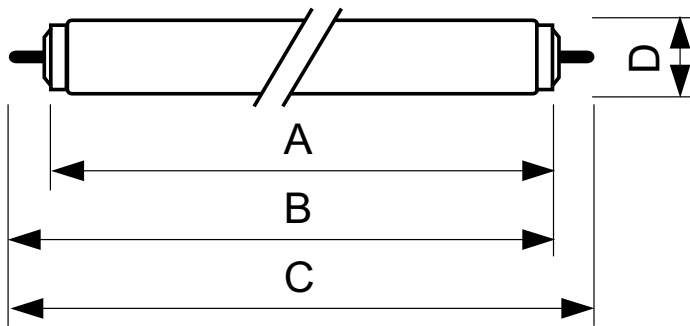

### Produkt data

Generelle oplysninger		Drift og el	
Sokkel	FA6 [ FA6]	Power (Rated) (Nom)	39,0 W
Levetid til 10 % fejl (nom.)	21000 h	Lyskildens strømstyrke (nom.)	0,430 A
Levetid til 50 % fejl (nom.)	26000 h	Spænding (nom.)	103 V
Lysteknisk		Lysstyringssystemer og dæmpning	
Farvekode	33-640	Dæmpbar	Ja
Lysstrøm (nom.)	2300 lm	Godkendelse og anvendelsesområde	
Farvebetegnelse	Kold-hvid (CW)	Energimærket (EEL)	B
Bevarelse af lumen, 10.000 t. (nom.)	0 %	Indhold af kviksølv (Hg) (nom.)	12,0 mg
Bevarelse af lumen, 2.000 t. (nom.)	88 %	Energiforbrug kWh/1000 t.	47 kWh
Bevarelse af lumen, 5.000 t. (nom.)	83 %	Produktdata	
Korreleret farvetemperatur (nom.)	4100 K	Fuldstændig produktkode	871150026137340
Lyseffekt (nominel) (nom.)	58 lm/W	Ordreprodukt navn	TL-X XL 40W/33-640 SLV/25
Farvegengivelsesindeks (nom.)	63		

### Målskitse

TL-X XL 40W/33-640

Product	D (max)	A (max)	B (max)	B (min)	C (max)
TL-X XL 40W/33-640	40,5 mm	1183,5 mm	1202 mm	1198,5 mm	1220,5 mm
SLV/25					