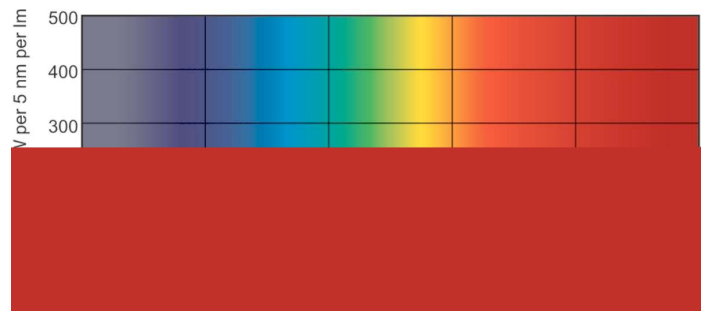

### Produkt data

Generelle oplysninger		Drift og el	
Sokkel	FA6 [ FA6]	Power (Rated) (Nom)	39,0 W
Levetid til 10 % fejl (nom.)	21000 h	Lyskildens strømstyrke (nom.)	0,430 A
Levetid til 50 % fejl (nom.)	26000 h	Spænding (nom.)	103 V
Lysteknisk		Lysstyringssystemer og dæmpning	
Farvekode	33-640	Dæmpbar	Ja
Lysstrøm (nom.)	2300 lm	Godkendelse og anvendelsesområde	
Farvebetegnelse	Kold-hvid (CW)	Energimærket (EEL)	B
Bevarelse af lumen, 10.000 t. (nom.)	0 %	Indhold af kviksølv (Hg) (nom.)	12,0 mg
Bevarelse af lumen, 2.000 t. (nom.)	88 %	Energiforbrug kWh/1000 t.	47 kWh
Bevarelse af lumen, 5.000 t. (nom.)	83 %	Produktdata	
Korreleret farvetemperatur (nom.)	4100 K	Fuldstændig produktkode	871150026137340
Lyseffekt (nominel) (nom.)	58 lm/W	Ordreprodukt navn	TL-X XL 40W/33-640 SLV/25
Farvegengivelsesindeks (nom.)	63		

### Målskitse

TL-X XL 40W/33-640

Product	D (max)	A (max)	B (max)	B (min)	C (max)
TL-X XL 40W/33-640	40,5 mm	1183,5 mm	1202 mm	1198,5 mm	1220,5 mm
SLV/25					

### Fotometriske data

Lysfarve /33-640

Lysfarve /33-640