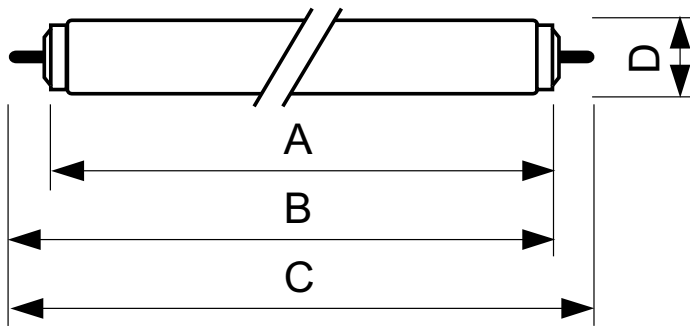

### Produkt data

Generelle oplysninger		Drift og el	
Sokkel	FA6 [ FA6]	Power (Rated) (Nom)	20,0 W
Levetid til 10 % fejl (nom.)	21000 h	Lyskildens strømstyrke (nom.)	0,380 A
Levetid til 50 % fejl (nom.)	26000 h	Spænding (nom.)	58 V
Lysteknisk		Lysstyringssystemer og dæmpning	
Farvekode	33-640	Dæmpbar	Ja
Lysstrøm (nom.)	940 lm	Godkendelse og anvendelsesområde	
Farvebetegnelse	Kold-hvid (CW)	Energimærket (EEL)	B
Bevarelse af lumen, 10.000 t. (nom.)	0 %	Indhold af kviksølv (Hg) (nom.)	12,0 mg
Bevarelse af lumen, 2.000 t. (nom.)	88 %	Energiforbrug kWh/1000 t.	25 kWh
Bevarelse af lumen, 5.000 t. (nom.)	83 %	Produktdata	
Korreleret farvetemperatur (nom.)	4100 K	Fuldstændig produktkode	871150026135940
Lyseffekt (nominel) (nom.)	47 lm/W	Ordreprodukt navn	TL-X XL 20W/33-640 SLV/25
Farvegengivelsesindeks (nom.)	63		

### Målskitse

Product	D (max)	A (max)	B (max)	B (min)	C (max)
TL-X XL 20W/33-640 SLV/25	40,5 mm	574 mm	592,5 mm	589 mm	611 mm

TL-X XL 20W/33-640