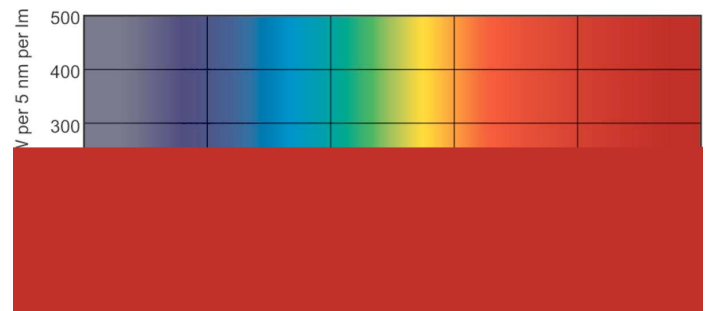

### Produkt data

Generelle oplysninger		Drift og el	
Sokkel	FA6 [ FA6]	Power (Rated) (Nom)	20,0 W
Levetid til 10 % fejl (nom.)	21000 h	Lyskildens strømstyrke (nom.)	0,380 A
Levetid til 50 % fejl (nom.)	26000 h	Spænding (nom.)	58 V
Lysteknisk		Lysstyringssystemer og dæmpning	
Farvekode	33-640	Dæmpbar	Ja
Lysstrøm (nom.)	940 lm	Godkendelse og anvendelsesområde	
Farvebetegnelse	Kold-hvid (CW)	Energimærket (EEL)	B
Bevarelse af lumen, 10.000 t. (nom.)	0 %	Indhold af kviksølv (Hg) (nom.)	12,0 mg
Bevarelse af lumen, 2.000 t. (nom.)	88 %	Energiforbrug kWh/1000 t.	25 kWh
Bevarelse af lumen, 5.000 t. (nom.)	83 %	Produktdata	
Korreleret farvetemperatur (nom.)	4100 K	Fuldstændig produktkode	871150026135940
Lyseffekt (nominel) (nom.)	47 lm/W	Ordreprodukt navn	TL-X XL 20W/33-640 SLV/25
Farvegengivelsesindeks (nom.)	63		

### Målskitse

Product	D (max)	A (max)	B (max)	B (min)	C (max)
TL-X XL 20W/33-640 SLV/25	40,5 mm	574 mm	592,5 mm	589 mm	611 mm

TL-X XL 20W/33-640

### Fotometriske data

Lysfarve /33-640

Lysfarve /33-640