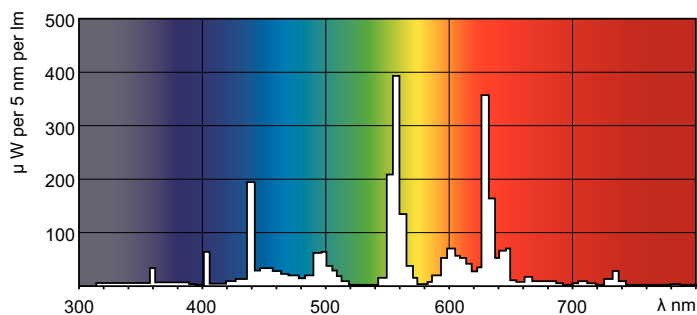

MASTER TL Mini Super 80

Energiforbrug kWh/1000 t.	8 kWh
Produktdata	
Fuldstændig produktkode	87115007164227
Ordreproduktnavn	MASTER TL Mini Super 80 8W/840 FAM/10X25BOX
EAN/UPC – produkt	8711500716422
Ordrekode	71642227
Lokal ordrekode	2051001483

SAP-tæller – antal pr. pakke	1
Tæller – antal pakker pr. kasse (udvendig emballage)	250
SAP-materiale	928001008450
Nettovægt (stykke)	22,210 g
ILCOS-kode	FD-8/40/1B-E-G5

Målskitse

Product	D (max)	A (max)	B (max)	B (min)	C (max)
MASTER TL Mini Super 80 8W/840 FAM/ 10X25BOX	16 mm	288,3 mm	295,4 mm	293,0 mm	302,5 mm

TL 8W/840

Fotometriske data

Lysfarve /840

Lysfarve /840