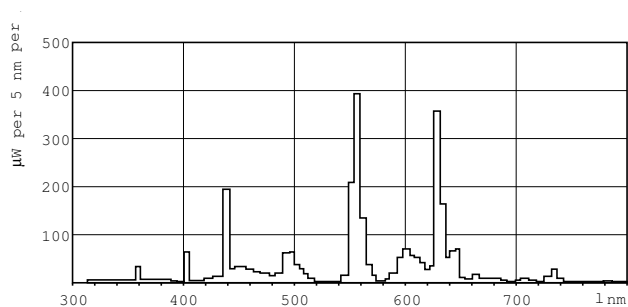

MASTER TL Mini Super 80

Energiforbrug kWh/1000 t.	8 kWh
Produktdata	
Fuldstændig produktkode	87115007164227
Ordreproduktnavn	MASTER TL Mini Super 80 8W/840 FAM/10X25BOX
EAN/UPC – produkt	8711500716422
Ordrekode	71642227
Lokal ordrekode	2051001483

SAP-tæller – antal pr. pakke	1
Tæller – antal pakker pr. kasse (udvendig emballage)	250
SAP-materiale	928001008450
Nettovægt (stykke)	22,210 g
ILCOS-kode	FD-8/40/1B-E-G5

Målskitse

Product	D (max)	A (max)	B (max)	B (min)	C (max)
MASTER TL Mini Super 80 8W/840 FAM/ 10X25BOX	16 mm	288,3 mm	295,4 mm	293,0 mm	302,5 mm

TL 8W/840

Fotometriske data

Lysfarve /840

Lysfarve /840