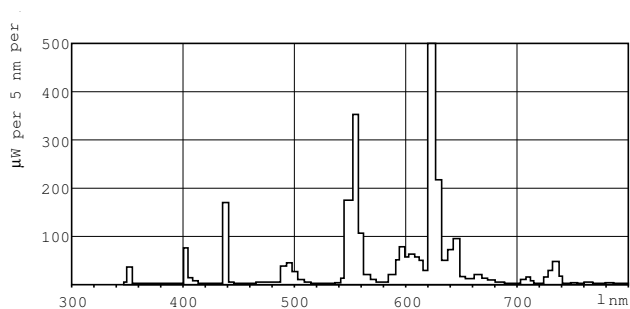

MASTER TL Mini Super 80

Energiforbrug kWh/1000 t.	8 kWh
Produktdata	
Fuldstændig produktkode	871150070474027
Ordreprodukt navn	MASTER TL Mini Super 80 8W/827 FAM/10X25BOX
EAN/UPC – produkt	8711500704740
Ordrekode	70474027
Lokal ordrekode	2051001386

SAP-tæller – antal pr. pakke	1
Tæller – antal pakker pr. kasse (udvendig emballage)	250
SAP-materiale	928001008250
Nettovægt (stykke)	27.000 g
ILCOS-kode	FD-8/27/1B-E-G5

Målskitse

Product	D (max)	A (max)	B (max)	B (min)	C (max)
MASTER TL Mini Super 80 8W/827 FAM/ 10X25BOX	16 mm	288,3 mm	295,4 mm	293,0 mm	302,5 mm

TL 8W/827

Fotometriske data

Lysfarve /827

Lysfarve /827