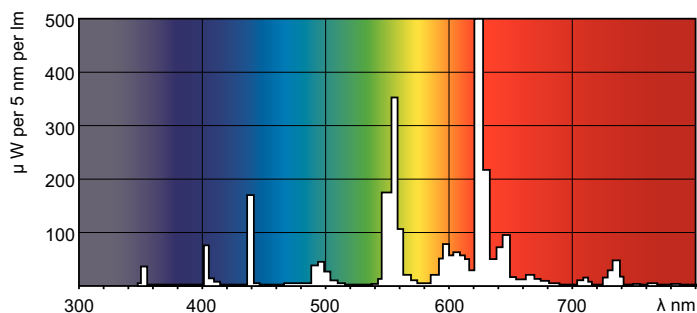

Produkt data

Generelle oplysninger	
Sokkel	G5 [G5]
Levetid til 10 % fejl (nom.)	5000 h
Levetid til 50 % fejl (nom.)	10000 h
Levetid til 50 % fejl, forvarmning (nom.)	10000 h
Lysteknisk	
Farvekode	827 [CCT af 2700K]
Lysstrøm (nom.)	470 lm
Farvetegnelse	Glødelampe-hvid
Bevarelse af lumen, 10.000 t. (nom.)	71 %
Bevarelse af lumen, 2.000 t. (nom.)	85 %
Bevarelse af lumen, 5.000 t. (nom.)	77 %
Korreleret farvetemperatur (nom.)	2700 K

Lyseffekt (nominel) (nom.)	59 lm/W
Farvegengivelsesindeks (nom.)	82
Drift og el	
Power (Rated) (Nom)	7,1 W
Lyskildens strømstyrke (nom.)	0,145 A
Spænding (nom.)	56 V
Lysstyringssystemer og dæmpning	
Dæmpbar	Ja
Godkendelse og anvendelsesområde	
Energimærket (EEL)	A
Indhold af kviksølv (Hg) (nom.)	3,0 mg

TL 8W/827

Fotometriske data

Lysfarve /827

Lysfarve /827