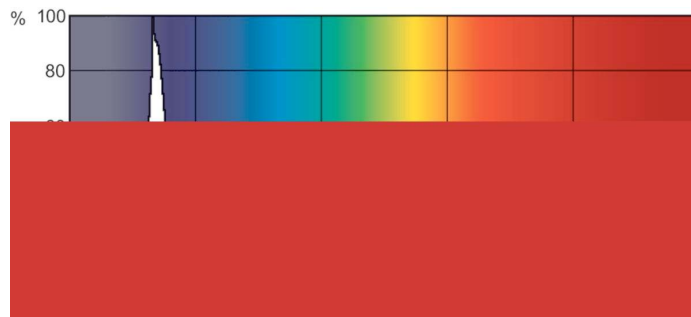

Lysfarve /108