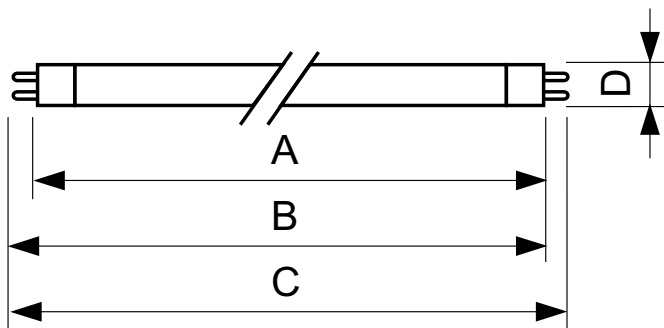

Produkt data

Generelle oplysninger	
Sokkel	G5 [G5]
Levetid til 50 % fejl (nom.)	8000 h
Lysteknisk	
Farvekode	108 [08 blyfrit glas]
Farvetegnelse	Blacklight Blue
LLMF-klassificeret, 2.000 t.	20 %
LLMF-klassificeret, 6.000 t.	30 %
Drift og el	
Power (Rated) (Nom)	6,0 W
Lyskildens strømstyrke (nom.)	0,170 A

Spænding (nom.)	42 V
UV	
UV-B/UV-A (IEC)	0,25 %
Produktdata	
Fuldstændig produktkode	871150095098727
Ordreproduktnavn	TL 6W BLB 1FM/10X25CC
EAN/UPC – produkt	8711500950987
Ordrekode	95098727
Lokal ordrekode	2051123031
SAP-tæller – antal pr. pakke	1
Tæller – antal pakker pr. kasse (udvendig emballage)	250

TL Mini Blacklight Blue

Materialenr. (12NC)	928000510803
Nettovægt (stykke)	24,700 g

Målskitse

TL 6W/108

Product	D (max)	A (max)	B (max)	B (min)	C (max)
TL 6W BLB 1FM/10X25CC	16 mm	212,1 mm	219,2 mm	216,8 mm	226,3 mm