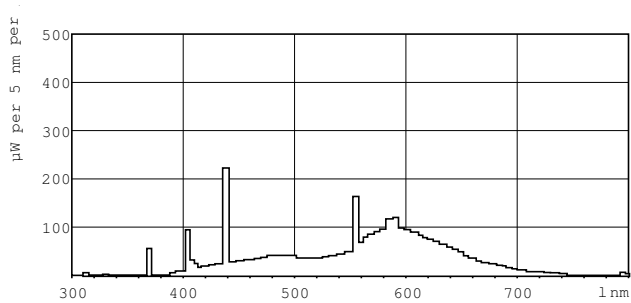

TL Mini Sekundær

Ordreproduktnavn	TL Mini 4W/33-640 FAM/ 10X25BOX
EAN/UPC – produkt	8711500615688
Ordrekode	61568827
Lokal ordrekode	2051000426
SAP-tæller – antal pr. pakke	1
Tæller – antal pakker pr. kasse (udvendig emballage)	250

SAP-materiale	928000003340
Nettovægt (stykke)	14,000 g
ILCOS-kode	FD-4/41/2B-E-G5

Målskitse

Product	D (max)	A (max)	B (max)	B (min)	C (max)
TL Mini 4W/33-640 FAM/ 10X25BOX	16 mm	135,9 mm	143,0 mm	140,6 mm	150,1 mm

TL Mini 4W/33-640

Fotometriske data

Lysfarve /33-640