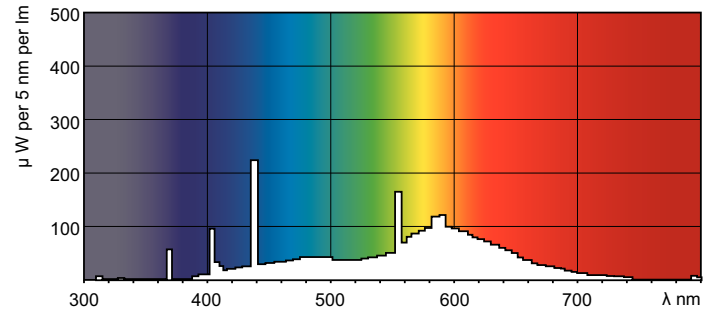

Lysfarve /33-640