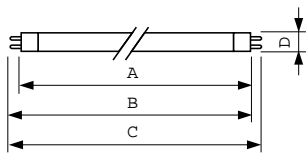

TL Mini Sekundær

Ordreproduktnavn	TL Mini 4W/33-640 FAM/ 10X25BOX
EAN/UPC – produkt	8711500615688
Ordrekode	61568827
Lokal ordrekode	2051000426
SAP-tæller – antal pr. pakke	1
Tæller – antal pakker pr. kasse (udvendig emballage)	250

SAP-materiale	928000003340
Nettovægt (stykke)	14,000 g
ILCOS-kode	FD-4/41/2B-E-G5

Målskitse