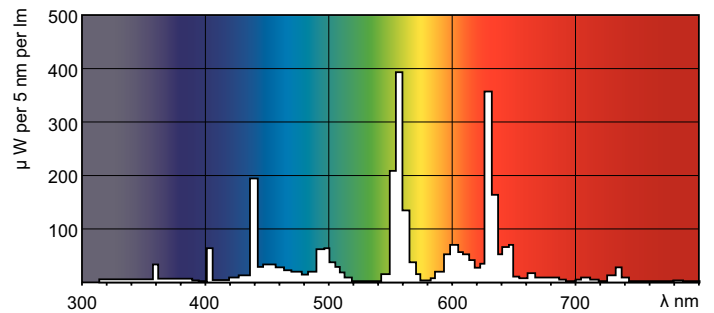

Produkt data

Generelle oplysninger		Korreleret farvetemperatur (nom.)	
Sokkel	G13 [Medium Bi-Pin Fluorescent]		4000 K
Levetid til 10 % fejl (nom.)	12000 h	Lyseffekt (nominel) (nom.)	75 lm/W
Levetid til 50 % fejl (nom.)	15000 h	Farvegengivelsesindeks (nom.)	>80
Levetid til 50 % fejl, forvarmning (nom.)	20000 h	LLMF-klassificeret, 2.000 t.	96 %
LLMF-klassificeret, 2.000 t.	99 %	LLMF-klassificeret, 4.000 t.	95 %
LLMF-klassificeret, 4.000 t.	99 %	LLMF-klassificeret, 6.000 t.	94 %
LLMF-klassificeret, 6.000 t.	99 %	LLMF-klassificeret, 8.000 t.	93 %
LSF-klassificeret, 8.000 t.	99 %	LLMF-klassificeret, 12.000 t.	92 %
LLMF-klassificeret, 12.000 t.	89 %	LLMF-klassificeret, 16.000 t.	91 %
LLMF-klassificeret, 16.000 t.	33 %	LLMF-klassificeret, 20.000 t.	90 %
LLMF-klassificeret, 20.000 t.	2 %		
Lysteknisk		Drift og el	
Farvekode	840 [CCT af 4000K]	Power (Rated) (Nom)	15,7 W
Lysstrøm (nom.)	1300 lm	Lyskildens strømstyrke (nom.)	0,380 A
Lysstrøm (nominel) (nom.)	1175 lm		
Farvebetegnelse	Kold-hvid (CW)	Temperatur	
		Dimensionerende temperatur (nom.)	30 °C

Målskitse

Product	D (max)	A (max)	B (max)	B (min)	C (max)
MASTER TL-D Eco 16W/840 SLV/25	28 mm	589,8 mm	596,9 mm	594,5 mm	604,0 mm

TL-D Eco 16W/840

Fotometriske data

Lysfarve /840

Lysfarve /840

MASTER TL-D Eco