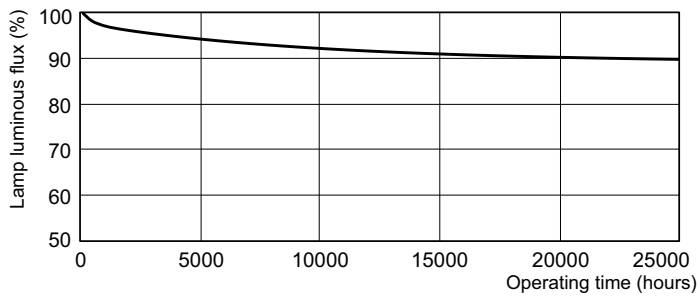

LDLE_TL-D8ECO_0001-Life expectancy diagram

LDLE_TL-D8ECO_0002-Life expectancy diagram

LDLM_TL-D8ECO_0001-Lumen maintenance diagram