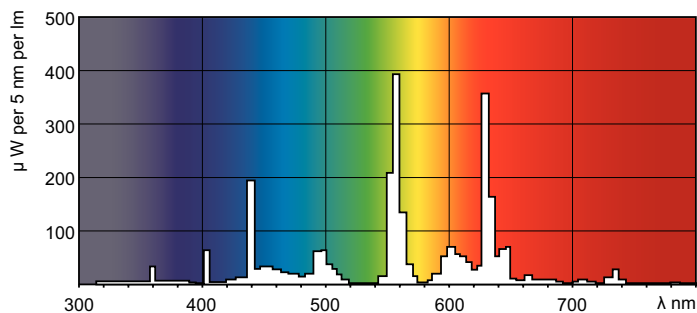

Produkt data

Generelle oplysninger		Korreleret farvetemperatur (nom.)	
Sokkel	G13 [Medium Bi-Pin Fluorescent]		4000 K
Levetid til 10 % fejl (nom.)	12000 h	Lyseffekt (nominel) (nom.)	89 lm/W
Levetid til 50 % fejl (nom.)	15000 h	Farvegengivelsesindeks (nom.)	>80
Levetid til 50 % fejl, forvarmning (nom.)	20000 h	LLMF-klassificeret, 2.000 t.	96 %
LLMF-klassificeret, 2.000 t.	99 %	LLMF-klassificeret, 4.000 t.	95 %
LLMF-klassificeret, 4.000 t.	99 %	LLMF-klassificeret, 6.000 t.	94 %
LLMF-klassificeret, 6.000 t.	99 %	LLMF-klassificeret, 8.000 t.	93 %
LSF-klassificeret, 8.000 t.	99 %	LLMF-klassificeret, 12.000 t.	92 %
LLMF-klassificeret, 12.000 t.	89 %	LLMF-klassificeret, 16.000 t.	91 %
LLMF-klassificeret, 16.000 t.	33 %	LLMF-klassificeret, 20.000 t.	90 %
LLMF-klassificeret, 20.000 t.	2 %		
Lysteknisk		Drift og el	
Farvekode	840 [CCT af 4000K]	Power (Rated) (Nom)	51,4 W
Lysstrøm (nom.)	4800 lm	Lyskildens strømstyrke (nom.)	0,700 A
Lysstrøm (nominel) (nom.)	4550 lm		
Farvebetegnelse	Kold-hvid (CW)	Temperatur	
		Dimensionerende temperatur (nom.)	30 °C

Energimærket (EEL)	A
Indhold af kviksølv (Hg) (nom.)	2,0 mg
Energiforbrug kWh/1000 t.	60 kWh

Produktdata

Fuldstændig produktkode	871150026470140
-------------------------	-----------------

Ordreproduktnavn	MASTER TL-D Eco 51W/840 1SL/25
EAN/UPC – produkt	8711500264701
Ordrekode	26470140
Lokal ordrekode	2051127341
SAP-tæller – antal pr. pakke	1
Tæller – antal pakker pr. kasse (udvendig emballage)	25
Materialenr. (12NC)	927922184023
Nettovægt (stykke)	167,000 g
ILCOS-kode	FD-51/40/1B-E-G13-26/1200

Målskitse

Product	D (max)	A (max)	B (max)	B (min)	C (max)
MASTER TL-D Eco 51W/840 1SL/25	28 mm	1500,0 mm	1507,1 mm	1504,7 mm	1514,2 mm

TL-D Eco 51W/840

Fotometriske data

Lysfarve /840

Lysfarve /840

MASTER TL-D Eco