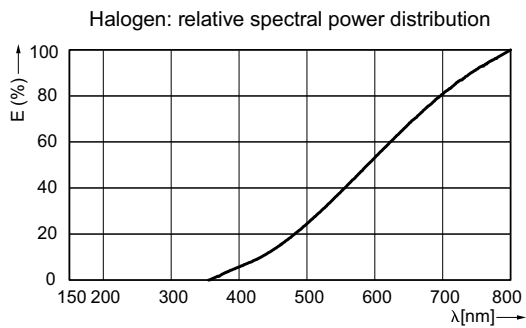

Fotometriske data

Consumer Lamps, Halogen, Spectral power distribution