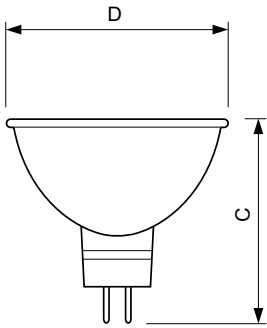

Accentline

Målskitse

MR16 4000h 12V 35W 36D GU5.3

Product	D (max)	C (max)
Accentline 35W 4000h GU5.3 12V 36D 1CT/10X5F	51 mm	46 mm