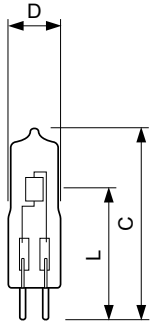

Kapsler LV 3.000 timer

SAP-tæller – antal pr. pakke	1
Tæller – antal pakker pr. kasse (udvendig emballage)	100
SAP-materiale	925723517101

Nettovægt (stykke)	0,003 kg

Målskitse

EcoHalo Capsule Gy6.35 12v14w CL B3000

Product	D (max)	L	C (max)
Caps 3000h 14W GY6.35 12V CL 1CT/10x10F	12 mm	30 mm	44 mm