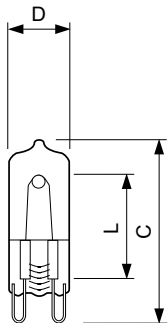

Halogen Clickline G9

Halogen MV Click 18W G9 230V CL 1CT

Ideel til små, dekorative armaturer. UV-blokerende glas og smeltesikring gør dækglasset unødvendigt. Den kompakte Clickline giver et klart, hvidt lys over en lang levetid.

Produkt data

Generelle oplysninger	
Sokkel	G9 [G9]
Driftsposition	UNIVERSAL [Universal]
Nominel levetid (nom.)	2000 h
Interval mellem tænd/sluk	8000X
Lysteknisk	
Lysstrøm (nom.)	204 lm
Lysstrøm (nominel) (nom.)	204 lm
Korreleret farvetemperatur (nom.)	2800 K
Lyseffekt (nominel) (nom.)	11,1 lm/W
Farvegengivelsesindeks (nom.)	100
LLMF ved den nominelle levetids udløb (min.)	80 %
Drift og el	
Power (Rated) (Nom)	18 W
Lyskildens strømstyrke (nom.)	0,08 A
Opstartstid (nom.)	0,0 s
Opvarmningstid til 60 % lysudbytte (nom.)	instant full light
Effektfaktor (nom.)	1
Spænding (nom.)	230 V
Lysstyringssystemer og dæmpning	
Dæmpbar	Ja

Mekanik og armaturhus	
Lyskildefinish	Klar
Godkendelse og anvendelsesområde	
Energimærket (EEL)	D
Energiforbrug kWh/1000 t.	18 kWh
Krav med hensyn til armaturdesign	
Lyskildetemperatur (maks.)	950 °C
Klemmetemperatur (maks.)	350 °C
Produktdata	
Fuldstændig produktkode	872790089577300
Ordreproduktnavn	Halogen MV Click 18W G9 230V CL 1CT
EAN/UPC – produkt	8727900895773
Ordrekode	89577300
Lokal ordrekode	2050620564
SAP-tæller – antal pr. pakke	1
Tæller – antal pakker pr. kasse (udvendig emballage)	100
SAP-materiale	925697744201
Nettovægt (stykke)	3,300 g

Halogen Clickline G9

Målskitse

Product	D (max)	L	C (max)
Halogen MV Click 18W G9 230V CL 1CT	13 mm	21,7 mm	45 mm

CLICKLINE 18W G9 230V CL