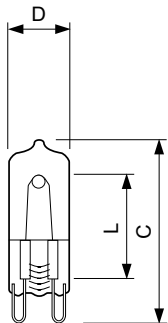

## Halogen MV Caps 28W G9 230V CL 1BC/10

Ideel til små, dekorative armaturer. UV-blokerende glas og smeltesikring gør dækglasset unødvendigt. Den kompakte Clickline giver et klart, hvidt lys over en lang levetid.

Mekanik og armaturhus	
Lyskildefinish	Klar
Godkendelse og anvendelsesområde	
Energimærket (EEL)	D
Energiforbrug kWh/1000 t.	28 kWh
Krav med hensyn til armaturdesign	
Lyskildetemperatur (maks.)	950 °C
Klemmetemperatur (maks.)	350 °C
Produktdata	
Fuldstændig produktkode	872790025287325
Ordreproduktnavn	Halogen MV Caps 28W G9 230V CL 1BC/10
EAN/UPC – produkt	8727900252873
Ordrekode	25287325
Lokal ordrekode	2050560925
SAP-tæller – antal pr. pakke	1
Tæller – antal pakker pr. kasse (udvendig emballage)	10
Materialenr. (12NC)	925640644202
Nettovægt (stykke)	3,300 g

### Målskitse

Product	D (max)	L	C (max)
Halogen MV Caps 28W G9 230V CL 1BC/10	13 mm	21,7 mm	45 mm

CLICKLINE 28W G9 230V CL