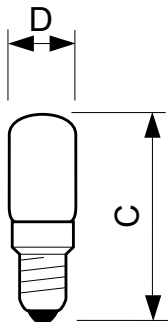

Deco. rørformet

DECO 10W E14 240-250V T17 CL 1CT/10X10F

Rørformede glødelamper (T-formet) med enkelt- og dobbeltspiraliseret glødetråd

Produkt data

Generelle oplysninger	
Sokkel	E14 [E14]
Driftsposition	UNIVERSAL [Universal]
Nominel levetid (nom.)	1000 h
Interval mellem tænd/sluk	4000X
Lysteknisk	
Lysstrøm (nom.)	37 lm
Lysstrøm (nominel) (nom.)	37 lm
Korreleret farvetemperatur (nom.)	2700 K
Farvegengivelsesindeks (nom.)	100
Drift og el	
Power (Rated) (Nom)	10,0 W
Opstartstid (nom.)	0,0 s
Opvarmningstid til 60 % lysudbytte (nom.)	instant full light
Effektfaktor (nom.)	1
Spænding (nom.)	240-250 V
Lysstyringssystemer og dæmpning	
Dæmpbar	Ja

Mekanik og armaturhus	
Lyskildefinish	Klar
Godkendelse og anvendelsesområde	
Energimærket (EEL)	E
Energiforbrug kWh/1000 t.	10 kWh
Produktdata	
Fuldstændig produktkode	871150003821050
Ordreprodukt navn	Deco 10W E14 240-250V T17 CL 1CT/ 10X10F
EAN/UPC – produkt	8711500038210
Ordrekode	03821050
Lokal ordrekode	2050005118
SAP-tæller – antal pr. pakke	1
Tæller – antal pakker pr. kasse (udvendig emballage)	100
SAP-materiale	924151445740
Nettovægt (stykke)	8,000 g
ILCOS-kode	IBT/C-10-240/250-E14-17

Deco. rørformet

Målskitse

Product	D (max)	C (max)
Deco 10W E14 240-250V T17 CL 1CT/10X10F	17 mm	54 mm

TUB 10W E14 240-250V T17 CL