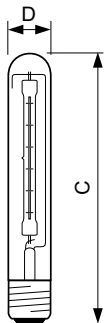

HalogenA IDE

HALA IDE 1000W E40 230V CL 1CT/6

Halogenlyskaster til 230V netspænding, som giver et flot hvidt lys

Produkt data

Generelle oplysninger	
Sokkel	E40 [E40]
Driftsposition	UNIVERSAL [Universal]
Nominel levetid (nom.)	2000 h
Interval mellem tænd/sluk	8000X
Lysteknisk	
Lysstrøm (nom.)	24000 lm
Lysstrøm (nominel) (nom.)	24000 lm
Korreleret farvetemperatur (nom.)	2900 K
Lyseffekt (nominel) (nom.)	24 lm/W
Farvegengivelsesindeks (nom.)	100
LLMF ved den nominelle levetids udløb (min.)	80 %
Drift og el	
Power (Rated) (Nom)	1000,0 W
Lyskildens strømstyrke (nom.)	4,35 A
Opstartstid (nom.)	0,0 s
Opvarmningstid til 60 % lysudbytte (nom.)	instant full light
Effektfaktor (nom.)	1
Spænding (nom.)	230 V
Lysstyringssystemer og dæmpning	
Dæmpbar	Ja

Mekanik og armaturhus	
Lyskildefinish	Klar
Godkendelse og anvendelsesområde	
Energimærket (EEL)	C
Energiforbrug kWh/1000 t.	1000 kWh
Produktdata	
Fuldstændig produktkode	871150049128210
Ordreprodukt navn	HalogenA IDE 1000W E40 230V CL 1CT/6
EAN/UPC – produkt	8711500491282
Ordrekode	49128210
Lokal ordrekode	2050580882
SAP-tæller – antal pr. pakke	1
Tæller – antal pakker pr. kasse (udvendig emballage)	6
Materialenr. (12NC)	923900244240
Nettovægt (stykke)	158,000 g
ILCOS-kode	HEGT-1000-230-e40

HalogenA IDE

Målskitse

Product	D (max)	C (max)
HalogenA IDE 1000W E40 230V CL 1CT/6	38,5 mm	256 mm

IDE 1000W E40 230V T38 CL