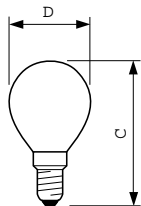

### Produkt data

Generelle oplysninger	
Sokkel	E14 [ E14]
Driftsposition	UNIVERSAL [ Universal]
Primært anvendelsesområde	Ovn
Nominel levetid (nom.)	1000 h
Interval mellem tænd/sluk	4000X
Lysteknisk	
Lysstrøm (nom.)	420 lm
Lysstrøm (nominel) (nom.)	420 lm
Korreleret farvetemperatur (nom.)	2700 K
Farvegengivelsesindeks (nom.)	100
Drift og el	
Power (Rated) (Nom)	40,0 W
Lyskildens strømstyrke (nom.)	0,17 A
Opstartstid (nom.)	0,0 s
Opvarmningstid til 60 % lysudbytte (nom.)	instant full light
Effektfaktor (nom.)	1
Spænding (nom.)	240 V
Lysstyringssystemer og dæmpning	
Dæmpbar	Ja

### Målskitse

Product	D	C (max)
Appliance 40W E14 240V P45 CL OV 1BL/10	45 mm	75 mm

APP 40W E14 240V P45 CL OV