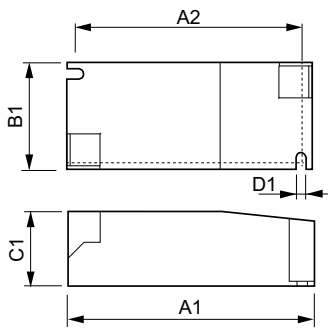

PrimaVision Mini for CDM

Mekanik og armaturhus	
Armaturhus	/S
Godkendelse og anvendelsesområde	
Aktiv temperaturbeskyttelse	Yes
EMI 9 kHz... 300 MHz	CISPR 15 ed 7.2 / 2009
Vibrationsstandard	IEC68-2-6 F c
Bump, standard	IEC 68-2-29 Eb
Godkendelser	CE mærkning ENEC certificering VDE certifikat
Summe- og støjniveau	< 25 dB(A)
Produktdata	
Fuldstændig produktkode	871829167159600

Ordreproduktnavn	HID-PV m 20 /S CDM 220-240V 50/60Hz
EAN/UPC – produkt	8718291671596
Ordrekode	67159600
Lokal kode	2049073999
SAP-tæller – antal pr. pakke	1
SAP-tæller – antal pakker pr. kasse (udvendig emballage)	12
Materialenr. (12NC)	913700696066
SAP-nettovægt (stykke)	0,115 kg

Målskitse

HID-PV m 20 /S CDM HPF 220-240V 50/60Hz

Product	D1	C1	A1	A2	B1
HID-PV m 20 /S CDM 220-240V 50/60Hz	4,2 mm	30,2 mm	97,3 mm	88,3 mm	43,3 mm