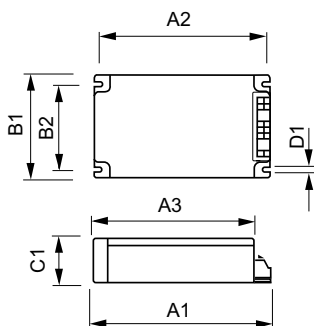

### Målskitse

Product	D1	C1	A1	A2	B1	B2
HID-PV 100 /S SDW-TG 220-240V 50/60Hz	4,5 mm	37,0 mm	150,0 mm	133,6 mm	90,0 mm	70,0 mm

HID-PV 100 /S SDW-TG 220-240V 50/60Hz