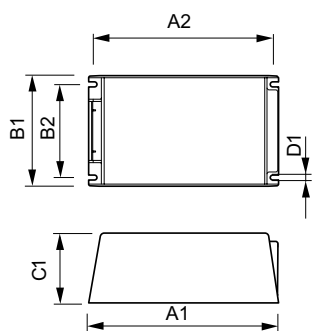

HID-PrimaVision CDM Xt

Muligheder for programmerbar dæmpning	-
Mekanik og armaturhus	
Armaturhus	/S
Godkendelse og anvendelsesområde	
Armaturets IP-klassifikation	34
Beskyttelse mod overspænding 400 V AC	5 min
Aktiv temperaturbeskyttelse	Yes
Sikkerhedsstandard	EN60928, 60926
Kvalitetsstandard	ISO 9000:2000
Miljøstandard	ISO 14001
Emissionsstandard for harmonisk strøm	IEC 61000-3-2
Vibrationsstandard	IEC 68-2-6 Fc (10-150Hz, 2G)
Bump, standard	IEC 68-2-29 Eb (10G/16ms)
Standard for luftfugtighed	EN 61347-2-12 clause 11
Godkendelser	CE mærkning ENEC certificering CB certifikat

Summe- og støjniveau	37 dB(A)
Produktdata	
Fuldstændig produktkode	697013372877200
Ordreproduktnavn	HID-PV 315 /S CDM 220-240V 50/60Hz
EAN/UPC – produkt	6970133728772
Ordrekode	72877200
SAP-tæller – antal pr. pakke	1
SAP-tæller – antal pakker pr. kasse (udvendig emballage)	4
Materialenr. (12NC)	913700639480
SAP-nettovægt (stykke)	2,500 kg

Målskitse

HID-PV 315 /S CDM 220-240V 50/60Hz

Product	D1	C1	A1	A2	B1	B2
HID-PV 315 /S CDM 220-240V 50/60Hz	4,2 mm	60,0 mm	215,0 mm	204,5 mm	128,5 mm	111,5 mm