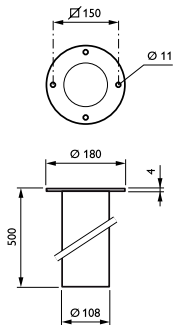

CoreLine pullert

Målskitse

Smart LED bollard II acc. ZCP150