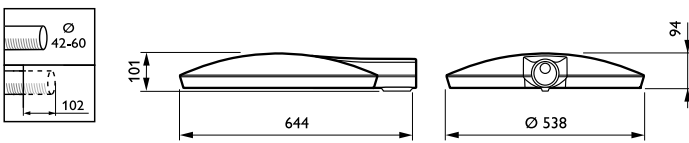

CitySoul gen2 LED Mini

Anvendelsesbetingelser

Omgivelsestemperaturområde	-40 til +50 °C
Ydelse ved omgivende temperatur (Tq)	25 °C
Maks. dæmpningsniveau	10%

Produktdata

Fuldstændig produktkode	871869989204300
Ordreproduktnavn	BRP530 LED60-4S/830 II DM50 D9 SRG10ALGR
EAN/UPC – produkt	8718699892043

Ordrekode	89204300
Tæller – antal pr. pakke	1
Tæller – antal pakker pr. kasse (udvendig emballage)	1
Materialenr. (12NC)	912300024531
Nettovægt (stykke)	12,700 kg

Målskitse

CitySoul gen2 BGP/BPP/BRP/BSP/BVP530/531