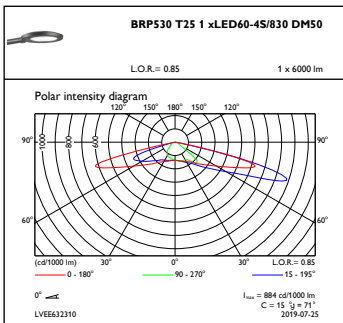

Startstrøm	46 A
Starttid	0,25 ms
Effektfaktor (min.)	0.98

Lysstyringssystemer og dæmpning

Dæmpbar	Ja
---------	----

Mekanik og armaturhus

Materiale for armaturhus	Aluminium
Reflektormateriale	Akrylat
Optikmateriale	Polymetylmetakrylat
Optikafskærmning/linsemateriale	Glas
Beslagmateriale	Aluminium
Monteringsenhed	60S [sideophæng for diameter 60 mm]
Optikafskærmning/linseform	Flat
Optikafskærmning/linsefinish	Klar
Samlet højde	95 mm
Samlet diameter	645 mm
Effektivt projekteret område	0,052 m ²
Farve	grå
Mål (højde x bredde x dybde)	95 x NaN x NaN mm (3.7 x NaN x NaN in)

Ordrekode	89204300
Tæller – antal pr. pakke	1
Tæller – antal pakker pr. kasse (udvendig emballage)	1
Materialenr. (12NC)	912300024531
Nettovægt (stykke)	12,700 kg

Målskitse

CitySoul gen2 BGP/BPP/BRP/BSP/BVP530/531

Fotometriske data

OFPC1_BRP530T251xLED60-4S830DM50

OFPL1_BRP530T251xLED60-4S830DM50

CitySoul gen2 LED Mini