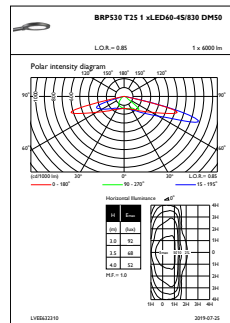

Startstrøm	46 A
Starttid	0,25 ms
Effektfaktor (min.)	0.98

Lysstyringssystemer og dæmpning

Dæmpbar	Ja
---------	----

Mekanik og armaturhus

Materiale for armaturhus	Aluminium
Reflektormateriale	Akrylat
Optikmateriale	Polymetylmetakrylat
Optikafskærmning/linsemateriale	Glas
Beslagmateriale	Aluminium
Monteringsenhed	60S [sideophæng for diameter 60 mm]
Optikafskærmning/linseform	Flat
Optikafskærmning/linsefinish	Klar
Samlet højde	95 mm
Samlet diameter	645 mm
Effektivt projekteret område	0,052 m ²
Farve	grå
Mål (højde x bredde x dybde)	95 x NaN x NaN mm (3.7 x NaN x NaN in)

Ordrekode	89204300
Tæller – antal pr. pakke	1
Tæller – antal pakker pr. kasse (udvendig emballage)	1
Materialenr. (12NC)	912300024531
Nettovægt (stykke)	12,700 kg

Målskitse

CitySoul gen2 BGP/BPP/BRP/BSP/BVP530/531

Fotometriske data

OFPC1_BRP530T251xLED60-4S830DM50

OFPL1_BRP530T251xLED60-4S830DM50

CitySoul gen2 LED Mini