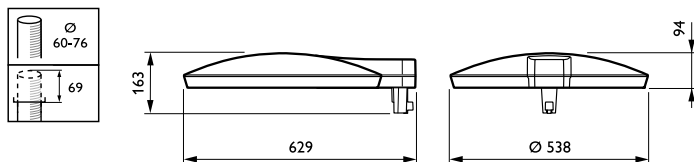

CitySoul gen2 LED Mini

Produktdata

Fuldstændig produktkode	871869987865800
Ordreproduktnavn	BPP530 LED60-4S/830 II DM50 D9 AL GR
EAN/UPC – produkt	8718699878658
Ordrekode	87865800
Tæller – antal pr. pakke	1

Tæller – antal pakker pr. kasse (udvendig emballage)	1
Materialenr. (12NC)	912300024408
Nettovægt (stykke)	12,700 kg

Målskitse

CitySoul gen2 BGP/BPP/BRP/BSP/BVP530/531