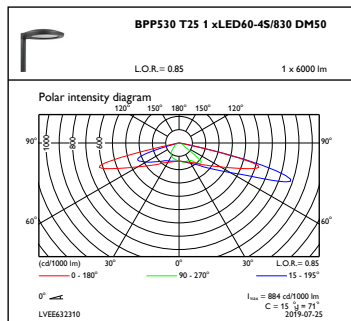

Lysstyringssystemer og dæmpning

Dæmpbar	Ja
Mekanik og armaturhus	
Materiale for armaturhus	Aluminium
Reflektormateriale	Akrylat
Optikmateriale	Polymetylmetakrylat
Optikafskærmning/linsemateriale	Glas
Beslagmateriale	Aluminium
Monteringsenhed	60P [topmontering for diameter 60 mm]
Optikafskærmning/linseform	Flat
Optikafskærmning/linsefinish	Klar
Samlet højde	165 mm
Samlet diameter	630 mm
Effektivt projekteret område	0,05 m ²
Farve	grå
Mål (højde x bredde x dybde)	165 x NaN x NaN mm (6.5 x NaN x NaN in)

Omgivelsestemperaturområde	-40 til +50 °C
Ydelse ved omgivende temperatur (Tq)	25 °C
Maks. dæmpningsniveau	10%

CitySoul gen2 LED Mini

Produktdata

Fuldstændig produktkode	871869987865800
Ordreproduktnavn	BPP530 LED60-4S/830 II DM50 D9 AL GR
EAN/UPC – produkt	8718699878658
Ordrekode	87865800
Tæller – antal pr. pakke	1

Tæller – antal pakker pr. kasse (udvendig emballage)	1
Materialenr. (12NC)	912300024408
Nettovægt (stykke)	12,700 kg

Målskitse

CitySoul gen2 BGP/BPP/BRP/BSP/BVP530/531

Fotometriske data

OFPC1_BPP530T25xLED60-4S830DM50