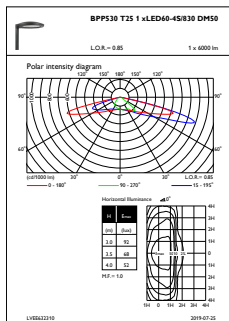

Lysstyringssystemer og dæmpning

Dæmpbar	Ja
Mekanik og armaturhus	
Materiale for armaturhus	Aluminium
Reflektormateriale	Akrylat
Optikmateriale	Polymetylmetakrylat
Optikafskærmning/linsemateriale	Glas
Beslagmateriale	Aluminium
Monteringsenhed	60P [topmontering for diameter 60 mm]
Optikafskærmning/linseform	Flat
Optikafskærmning/linsefinish	Klar
Samlet højde	165 mm
Samlet diameter	630 mm
Effektivt projekteret område	0,05 m ²
Farve	grå
Mål (højde x bredde x dybde)	165 x NaN x NaN mm (6.5 x NaN x NaN in)

Tæller – antal pakker pr. kasse (udvendig emballage)	1
Materialenr. (12NC)	912300024408
Nettovægt (stykke)	12,700 kg

Målskitse

CitySoul gen2 BGP/BPP/BRP/BSP/BVP530/531

Fotometriske data

OFPC1_BPP530T25xLED60-4S830DM50