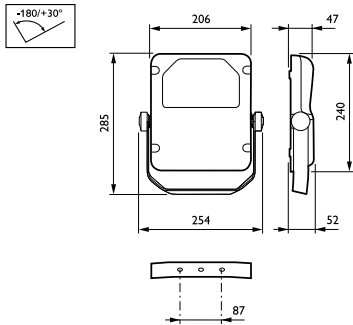

Coreline tempo lille

Målskitse

CoreLine Tempo BVP110/120