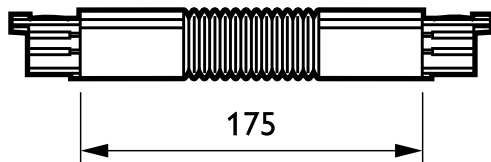

3-kreds square RCS750

ZRS750 CPF BK (XTS23-2)

3-faset skinne - Coupling piece flexible - FLEXIBLE COUPLER

RCS750 3-faset skinneresystem er fremstillet af en solid aluminiumsskinne, der fås i længder på 1, 2, 3 og 4 m med fire elektriske stik. Enhver konfiguration kan realiseres relativt let: Vandret eller lodret, monteret på eller i loftet, på væggen eller på fritstående paneler. Systemet kan også bruges som en flydestruktur. Alle armaturer har en separat strømforsyning og kan tændes og slukkes selektivt. De kan let flyttes for at ændre belysningen og udseendet. På denne måde kan det multifunktionelle skinneresystem skabes til fremhævelsesbelysning og til ophængt reklame- og dekorationsmateriale. En serie adaptore, strømforsyningsstik og monteringsstilbehør er ligeledes tilgængelige.

Produkt data

Generelle oplysninger	
Typebeskrivelse	FLEXIBLE COUPLER
Ophængstilbehør	CPF [Coupling piece flexible]
Mekanisk tilbehør	No [-]
Farve på tilbehør	Sort

Drift og el	
Elektrisk tilbehør	No [-]
Indgangsspænding	250 V
Kredsløb	3C [3-faset skinne]

Mekanik og armaturhus	
Mål (højde x bredde x dybde)	NaN x NaN x NaN mm (NaN x NaN x NaN in)

Produktdata	
Fuldstændig produktkode	871155979855499
Ordreprodukt navn	ZRS750 CPF BK (XTS23-2)
EAN/UPC – produkt	8711559798554
Ordrekode	79855499
SAP-tæller – antal pr. pakke	1
Tæller – antal pakker pr. kasse (udvendig emballage)	5
Materialenr. (12NC)	910930013618

3-kreds square RCS750

SAP-nettovægt (stykke)

0,140 kg

Målskitse

3-circuit square acc. ZRS750