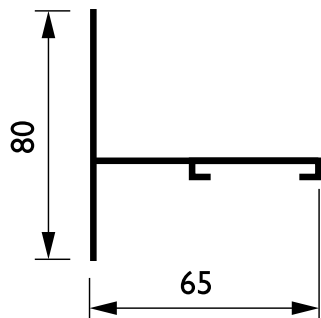

Mekanik og armaturhus	
Mål (højde x bredde x dybde)	NaN x NaN x NaN mm (NaN x NaN x NaN in)

Produktdata	
Fuldstændig produktkode	871155914988299
Ordreprodukt navn	ZRS700 SMS SUSP SET L1500 (SKB34-1)
EAN/UPC – produkt	8711559149882
Ordrekode	14988299
SAP-tæller – antal pr. pakke	1
Tæller – antal pakker pr. kasse (udvendig emballage)	10
Materialenr. (12NC)	910930009918

3-kreds square RCS750

SAP-nettovægt (stykke)

0,030 kg

Målskitse

2-circuit square acc. ZRS700