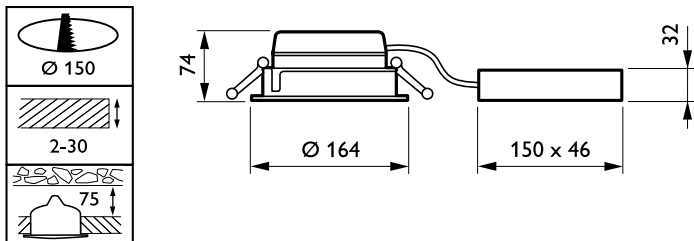

LuxSpace Mini, recessed

Målskitse

LuxSpace gen2 Mini DN560B-DN561C