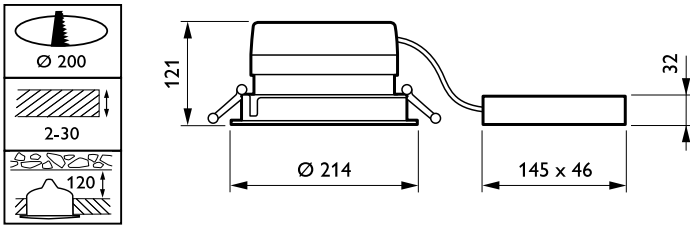

LuxSpace, recessed

Målskitse