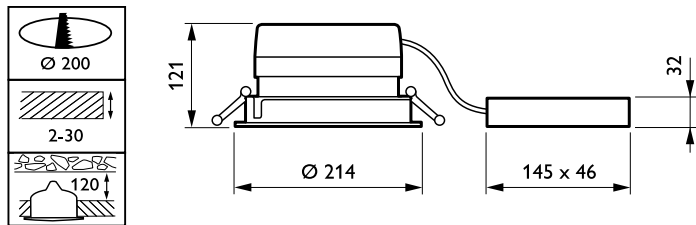

LuxSpace, recessed

Målskitse

LuxSpace gen2 DN570B-DN572B

Fotometriske data

DN571B PSE-E 1xLED20S/830 C

1 x 2100 lm

DN571B PSE-E 1xLED20S/830 C

1 x 2100 lm

LVL1406600

2015-07-29

IFGU1_DN571B PSE-E 1xLED20S830 C.EPS

IFPC1_DN571B PSE-E 1xLED20S830 C.EPS