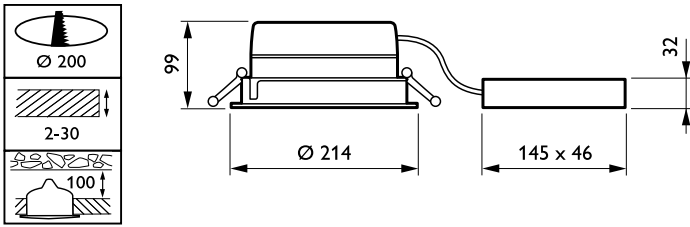

LuxSpace, recessed

Målskitse

LuxSpace gen2 DN570B-DN572B

Fotometriske data

DN570B PSE-E 1xLED20S/830 C

DN570B PSE-E 1xLED20S/830 C

1 x 2200 lm

1 x 2200 lm

LVL1405400

2015-07-31

IFGU1_DN570B PSE-E 1xLED20S830 C.EPS

IFPC1_DN570B PSE-E 1xLED20S830 C.EPS