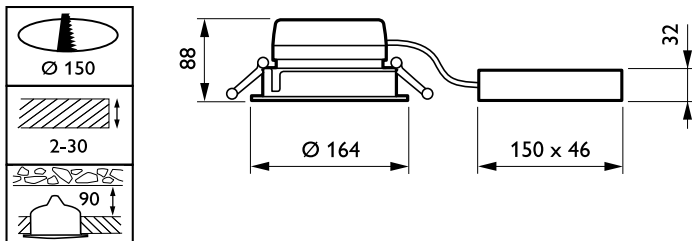

LuxSpace Mini, recessed

Målskitse

LuxSpace gen2 Mini DN560B-DN561C