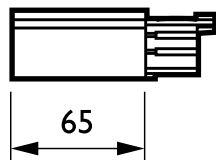

3-kreds square RCS750

ZRS750 EPSL BK (XTS12-2+41-2)

3-faset skinne - Right hand power supply - SUPPLY RIGHT

RCS750 3-faset skinneresystem er fremstillet af en solid aluminiumsskinne, der fås i længder på 1, 2, 3 og 4 m med fire elektriske stik. Enhver konfiguration kan realiseres relativt let: Vandret eller lodret, monteret på eller i loftet, på væggen eller på fritstående paneler. Systemet kan også bruges som en flydestruktur. Alle armaturer har en separat strømforsyning og kan tændes og slukkes selektivt. De kan let flyttes for at ændre belysningen og udseendet. På denne måde kan det multifunktionelle skinneresystem skabes til fremhævelsesbelysning og til ophængt reklame- og dekorationsmateriale. En serie adaptore, strømforsyningsstik og monteringsstilbehør er ligeledes tilgængelige.

Produkt data

Generelle oplysninger		Mekanik og armaturhus	
Typebeskrivelse	SUPPLY RIGHT	Mål (højde x bredde x dybde)	NaN x NaN x NaN mm (NaN x NaN x NaN in)
Ophængstilbehør	No [-]		
Mekanisk tilbehør	No [-]		
Farve på tilbehør	Sort		
Drift og el		Produktdata	
Elektrisk tilbehør	EPSR [Right hand power supply]	Fuldstændig produktkode	871155914148099
Indgangsspænding	250 V	Ordreproduktnavn	ZRS750 EPSL BK (XTS12-2+41-2)
Kredsløb	3C [3-faset skinne]	EAN/UPC – produkt	8711559141480
		Ordrekode	14148099
		SAP-tæller – antal pr. pakke	1
		SAP-tæller – antal pakker pr. kasse (udvendig emballage)	10
		Materialenr. (12NC)	910502558418

3-kreds square RCS750

Nettovægt (stykke)

0,070 kg

Målskitse

3-circuit square acc. ZRS750