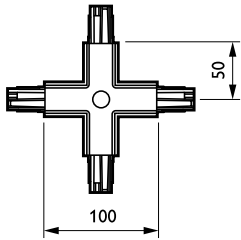

DALI Square Track

ZCS750 5C6 XCP BK (XTSC638-2)

3-circuit power track adapter with DALI pulse control GAC600 - X-coupling piece 4x 90°

Den firkantede DALI-skinne er beregnet til brug med DALI-projektører med en speciel adapter. Skinnen er ideel til brugere, der ønsker belysningsfleksibilitet, så de kan skabe en specifik atmosfære i butikken og nedsætte energiforbruget. Systemet består af en massiv aluminiumskinne, der fås i forskellige længder og med forskellige elektriske ledere. Det er nemt at skabe enhver given konfiguration – vandret eller lodret, monteret på eller i loftet, på væggen eller på fritstående paneler. Systemet kan også bruges som en svævende struktur. Alle armaturer har separat strømforsyning og kan tændes og slukkes hver for sig. De kan også nemt flyttes for at ændre belysningen eller præsentationen. Derved er det muligt at skabe et multifunktionelt skinesystem til både effektbelysning samt ophængning af reklame- og dekorationsmateriale.

Produkt data

Generelle oplysninger	
Ophængstilbehør	No [-]
Mekanisk tilbehør	No [-]
Farve på tilbehør	Sort
Drift og el	
Elektrisk tilbehør	XCP [X-coupling piece 4x 90°]
Kredsløb	5C6 [3-circuit power track adapter with DALI pulse control GAC600]
Mekanik og armaturhus	
Mål (højde x bredde x dybde)	NaN x NaN x NaN mm (NaN x NaN x NaN in)

Produktdata	
Fuldstændig produktkode	871869606584699
Ordreproduktnavn	ZCS750 5C6 XCP BK (XTSC638-2)
EAN/UPC – produkt	8718696065846
Ordrekode	06584699
SAP-tæller – antal pr. pakke	1
SAP-tæller – antal pakker pr. kasse (udvendig emballage)	10
Materialenr. (12NC)	910502500096
Nettovægt (stykke)	0,340 kg

DALI Square Track

Målskitse

3-circuit square ZCS750