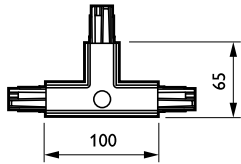

DALI Square Track

ZCS750 5C6 TCPLE GR (XTSC639-1)

3-circuit power track adapter with DALI pulse control GAC600 - External T-coupling piece left

Den firkantede DALI-skinne er beregnet til brug med DALI-projektører med en speciel adapter. Skinnen er ideel til brugere, der ønsker belysningsfleksibilitet, så de kan skabe en specifik atmosfære i butikken og nedsætte energiforbruget. Systemet består af en massiv aluminiumskinne, der fås i forskellige længder og med forskellige elektriske ledere. Det er nemt at skabe enhver given konfiguration – vandret eller lodret, monteret på eller i loftet, på væggen eller på fritstående paneler. Systemet kan også bruges som en svævende struktur. Alle armaturer har separat strømforsyning og kan tændes og slukkes hver for sig. De kan også nemt flyttes for at ændre belysningen eller præsentationen. Derved er det muligt at skabe et multifunktionelt skinesystem til både effektbelysning samt ophængning af reklame- og dekorationsmateriale.

Produkt data

Generelle oplysninger	
Ophængstilbehør	No [-]
Mekanisk tilbehør	No [-]
Farve på tilbehør	grå
Drift og el	
Elektrisk tilbehør	TCPLE [External T-coupling piece left]
Kredsløb	5C6 [3-circuit power track adapter with DALI pulse control GAC600]
Mekanik og armaturhus	
Mål (højde x bredde x dybde)	NaN x NaN x NaN mm (NaN x NaN x NaN in)

Produktdata	
Fuldstændig produktkode	871869606577899
Ordreproduktnavn	ZCS750 5C6 TCPLE GR (XTSC639-1)
EAN/UPC – produkt	8718696065778
Ordrekode	06577899
SAP-tæller – antal pr. pakke	1
Tæller – antal pakker pr. kasse (udvendig emballage)	20
Materialenr. (12NC)	910502500089
SAP-nettovægt (stykke)	0,250 kg

DALI Square Track

Målskitse

3-circuit square ZCS750